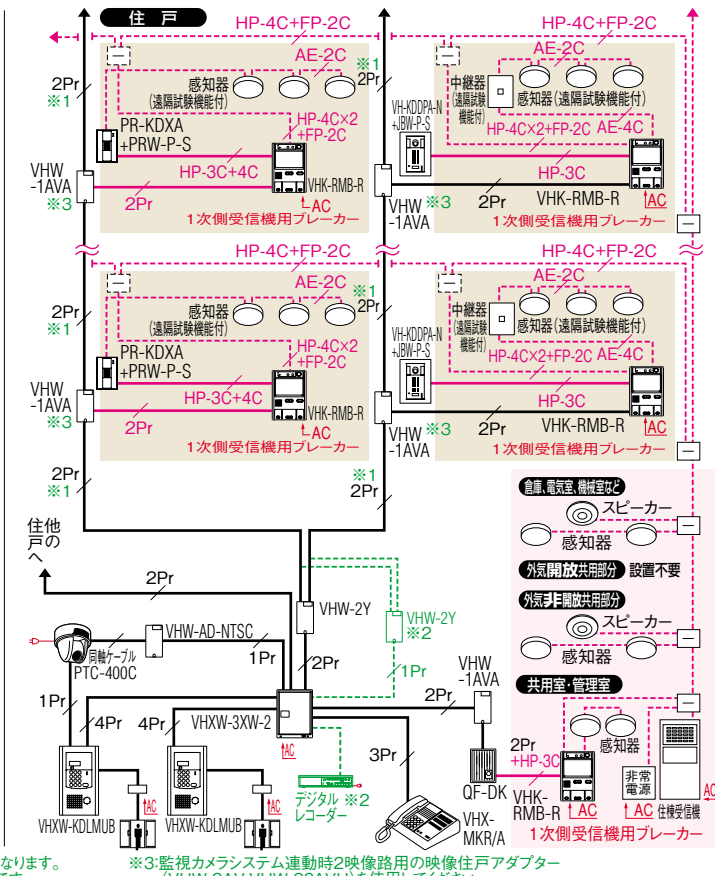

省配線システム

住戸用

自火報設備対応システム

■系統図例

共同住宅用

自火報設備対応システム

■系統図例

■接続図例

共用部

監視カメラアダプター

○Pr(●Pr)*FCPEV 0.9ツイストペアケーブルをご使用ください。

※3台目以降の集合玄関機には、各々に電源アダプター-PS-12Aが必要です。2台目以降の管理室親機には、各々に電源アダプター-PS-12Aが必要です。