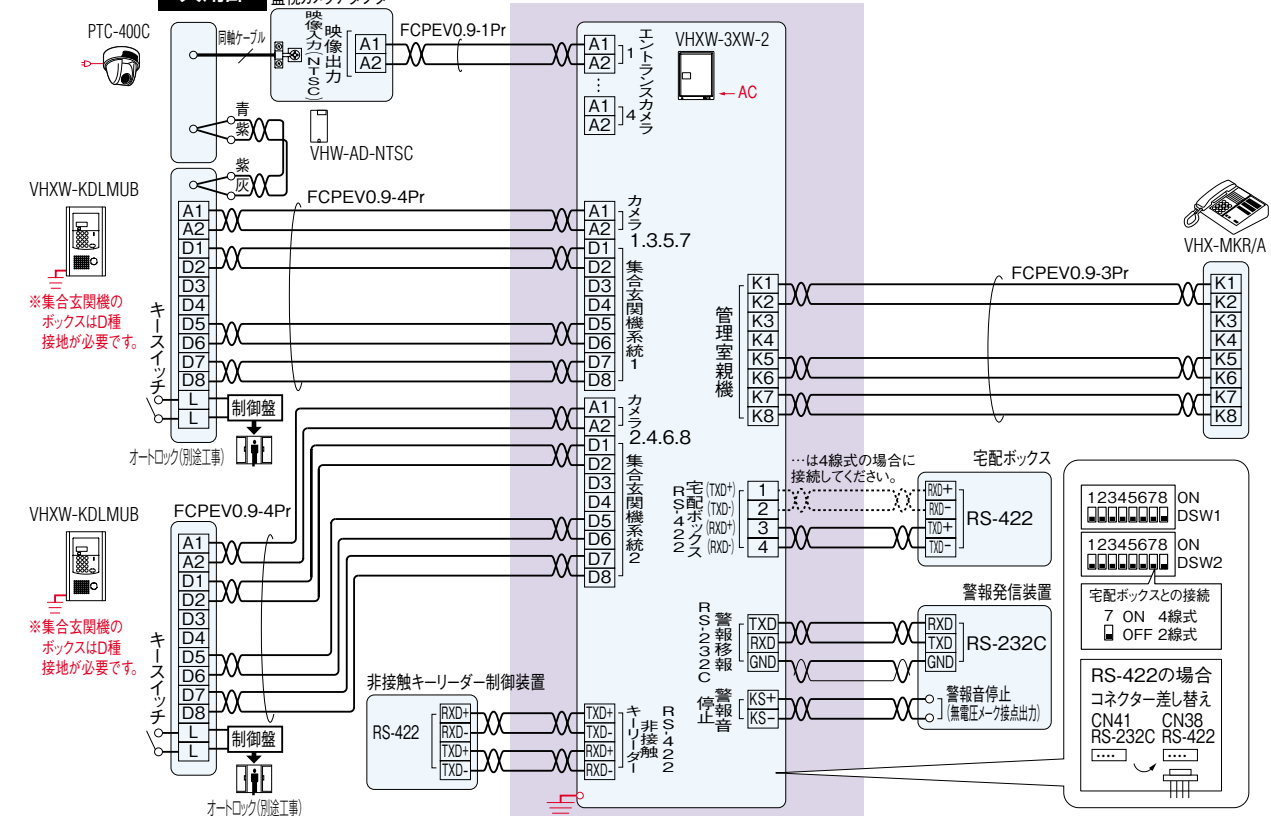

省配線システム

住戸用

自火報設備対応システム

■系統図例

共同住宅用

自火報設備対応システム

■系統図例

■接続図例

共用部

監視カメラアダプター

○Pr(●Pr)*FCPEV 0.9ツイストペアケーブルをご使用ください。

※3台目以降の集合玄関機には、各々に電源アダプター-PS-12Aが必要です。2台目以降の管理室親機には、各々に電源アダプター-PS-12Aが必要です。