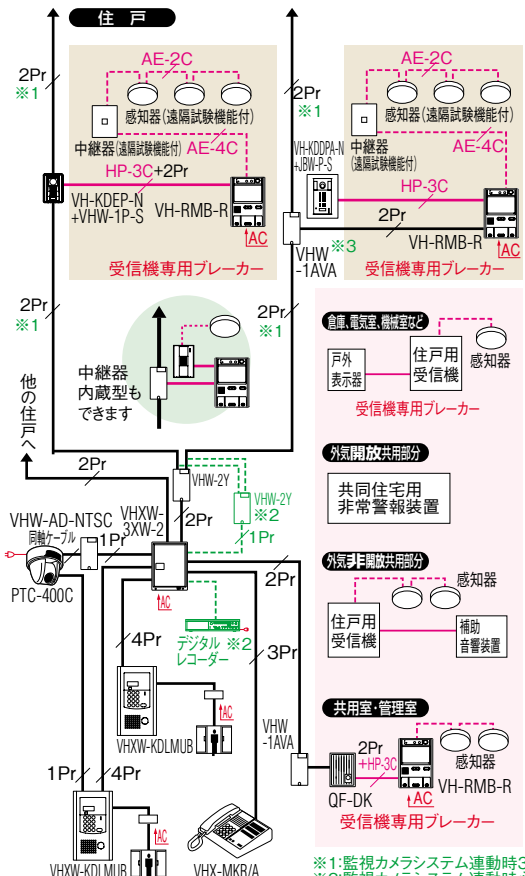

省配線システム

住戸用

自火報設備対応システム

■系統図例

共同住宅用

自火報設備対応システム

■系統図例

■接続図例

共用部

監視カメラアダプター

○Pr(●Pr)*FCPEV 0.9ツイストペアケーブルをご使用ください。

※3台目以降の集合玄関機には、各々に電源アダプター-PS-12Aが必要です。2台目以降の管理室親機には、各々に電源アダプター-PS-12Aが必要です。