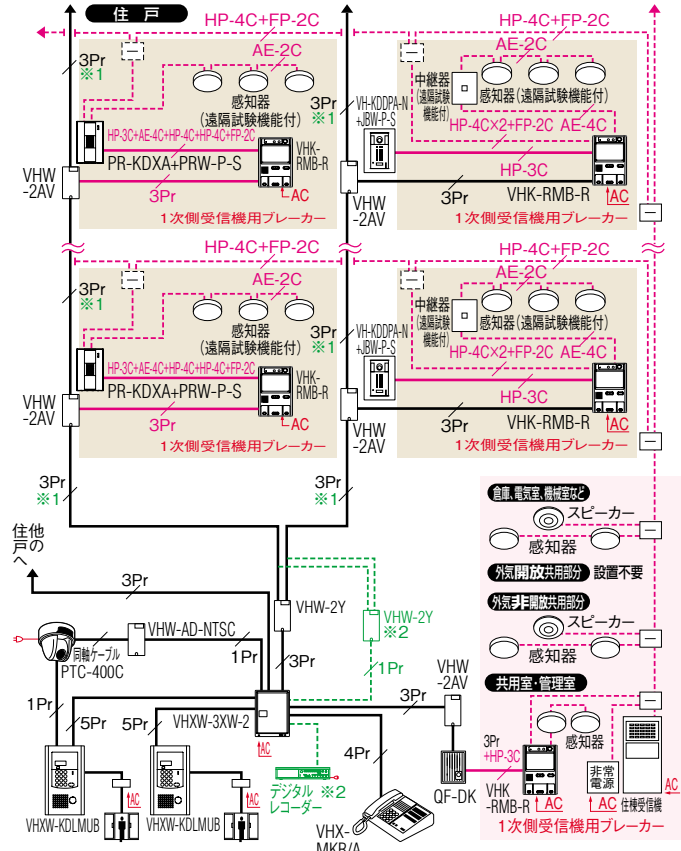

フル配線システム

住戸用

自火報設備対応システム

■系統図例

共同住宅用

自火報設備対応システム

■系統図例

※1:監視カメラシステム運動時4Prとなります。  
 ※2:監視カメラシステム運動時必要です。

■接続図例

共用部

監視カメラアダプター

○Pr(●Pr)\*FCPEV 0.9ツイストペアケーブルをご使用ください。

※3台目以降の集合玄関機には、各々に電源アダプター→PS-12Aが必要です。2台目以降の管理室親機には、各々に電源アダプター→PS-12Aが必要です。