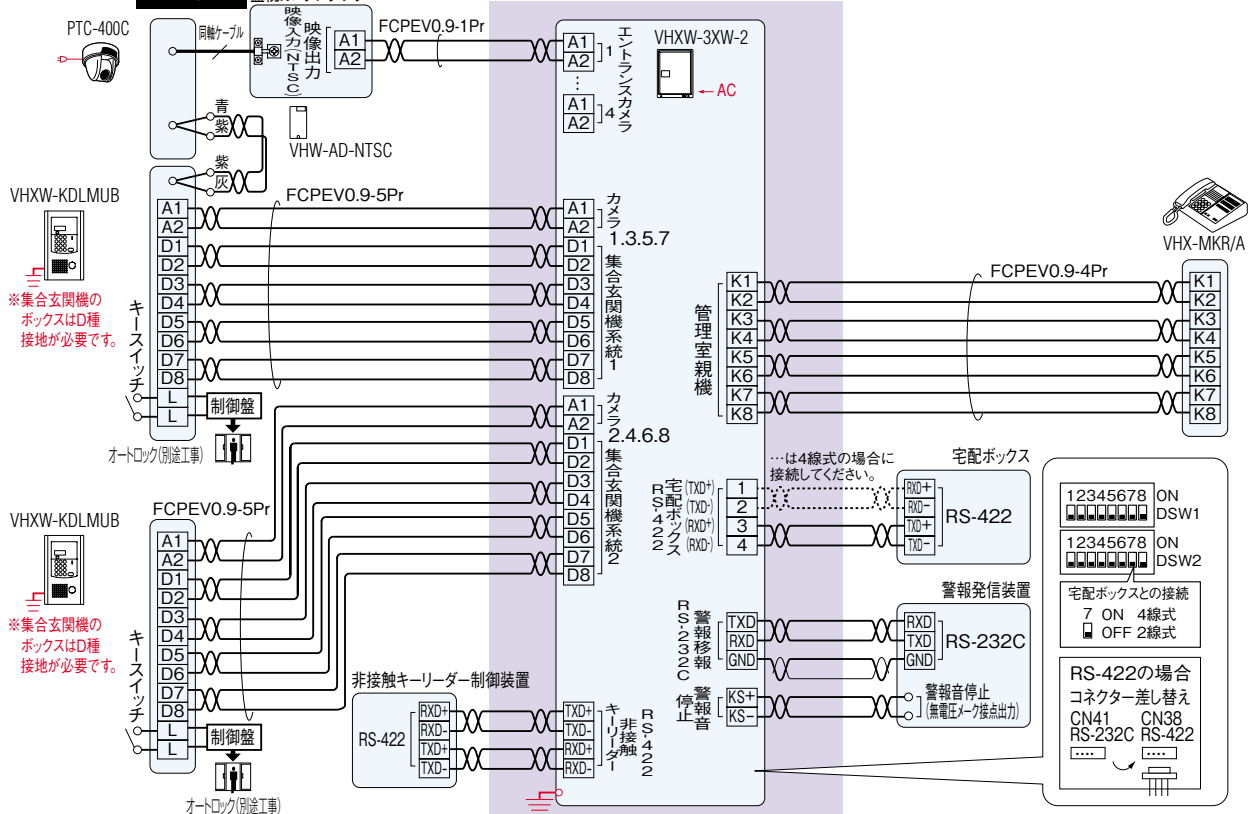

フル配線システム

住戸用

自火報設備対応システム

■系統図例

共同住宅用

自火報設備対応システム

■系統図例

※1:監視カメラシステム運動時4Prとなります。  
 ※2:監視カメラシステム運動時必要です。

■接続図例

共用部

監視カメラアダプター

○Pr(●Pr)\*FCPEV 0.9ツイストペアケーブルをご使用ください。

※3台目以降の集合玄関機には、各々に電源アダプター→PS-12Aが必要です。2台目以降の管理室親機には、各々に電源アダプター→PS-12Aが必要です。