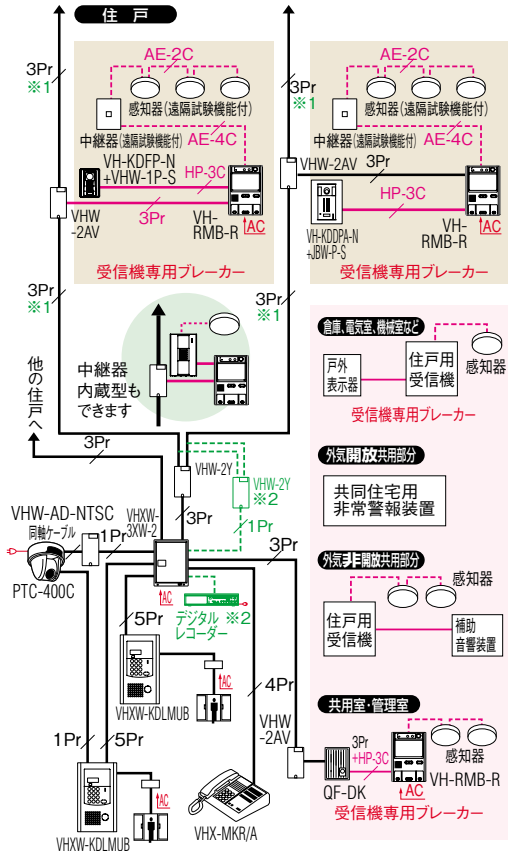

フル配線システム

住戸用

自火報設備対応システム

■系統図例

共同住宅用

自火報設備対応システム

■系統図例

※1:監視カメラシステム運動時4Prとなります。  
 ※2:監視カメラシステム運動時必要です。

■接続図例

共用部

監視カメラアダプター

○Pr(●Pr)\*FCPEV 0.9ツイストペアケーブルをご使用ください。

※3台目以降の集合玄関機には、各々に電源アダプター→PS-12Aが必要です。2台目以降の管理室親機には、各々に電源アダプター→PS-12Aが必要です。