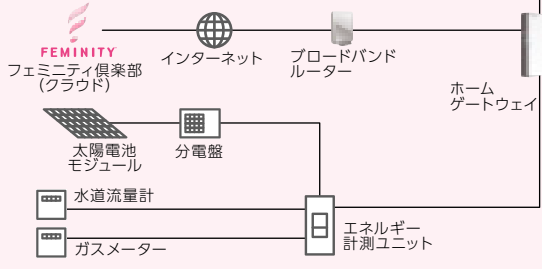

東芝ホームITシステム「フェミニティ」システム構成図