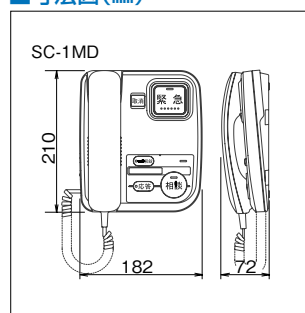

寸法図(mm)

仕様 SC-1MD

電源電圧	DC12V(住戸アダプターから供給)
消費電流	待受時7mA 最大24mA
通話方式	受話器式同時通話 スピーカー型拡声同時通話 (緊急、個別放送)
形状	据置型(取付金具(別売品 HBW-K) 使用で壁取付可能)
材質	自己消火性樹脂
質量	約700g
色調	エッグホワイト(マンセル値 5Y9/0.2)