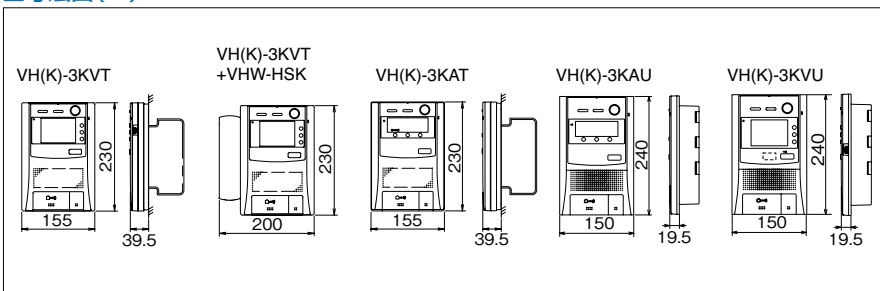

受話器

受話器  
**VHW-HSK** (オーダー)  
¥15,000 (税別)

※VH(K)-3KVT、  
VH(K)-3KAT用

受話器  
**VHW-HSW** (オーダー)  
¥15,000 (税別)

※VH(K)-3KVV、  
VH(K)-3KAU用

品番一覧

品番	価格 (税別)	カラー モニター	通話系		セキュリティ				
			管 理 室	カメラ 無し 玄関 子機	基本機能				サービ ス機 能
					非 常	火 災	ガ ス 漏 れ	換 気	
露出型 住戸用 共用住戸用	VH-3KVT VH-3KAT VHK-3KVT VHK-3KAT	¥108,000 ¥49,800 ¥118,000 ¥69,800	● ● ● ●	● ● ● ●	● ● ● ●	● ● ● ●	● ● ● ●	● ● ● ●	● ● ● ●
埋込型 住戸用 共用住戸用	VH-3KVV VH-3KAU VHK-3KVV VHK-3KAU	¥108,000 ¥49,800 ¥118,000 ¥69,800	● ● ● ●	● ● ● ●	● ● ● ●	● ● ● ●	● ● ● ●	● ● ● ●	● ● ● ●

寸法図(mm)

仕様 VH(K)-3KVT

電源電圧	AC100V 50/60Hz
通話方式	拡声自動交互通話
モニター	3.5型TFTカラー液晶モニター
形状	壁取付型(2個用スイッチボックス+セパレーター)
材質	自己消火性樹脂

VH(K)-3KAT

電源電圧	AC100V 50/60Hz
通話方式	拡声自動交互通話
形状	壁取付型(2個用スイッチボックス+セパレーター)
材質	自己消火性樹脂

VHW-HSK

寸法図(mm)

仕様 SC-1MD

電源電圧	DC12V(住戸アダプターから供給)
消費電流	待受時7mA 最大24mA
通話方式	受話器式同時通話 スピーカー型拡声同時通話 (緊急、個別放送)
形状	据置型(取付金具(別売品 HBW-K) 使用で壁取付可能)
材質	自己消火性樹脂
質量	約700g
色調	エッグホワイト(マンセル値 5Y9/0.2)