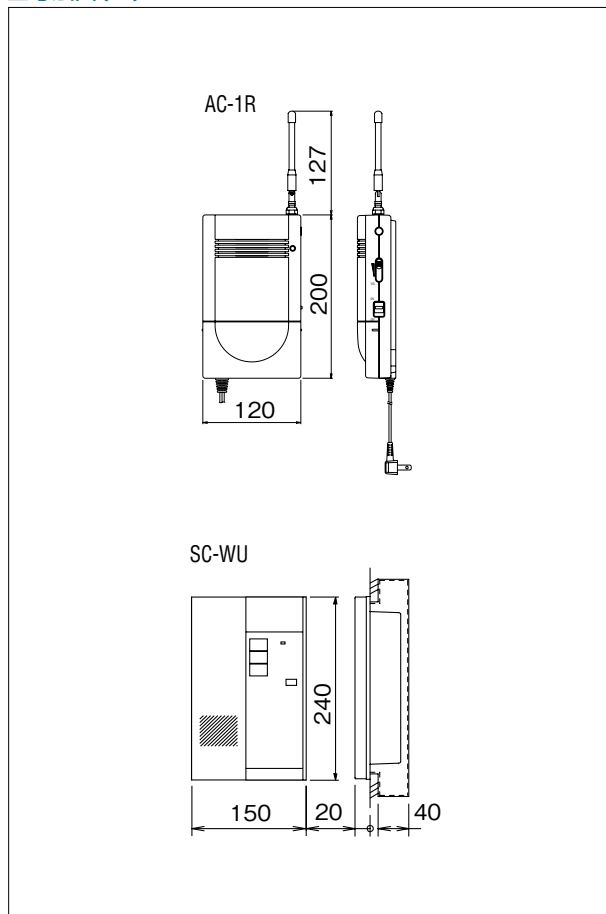

水量センサー
MND20-TC [市販品]
※愛知時計電機(株)製

人体検知センサー

人体検知センサー
HM-6706 [市販品]
※竹中エンジニアリング(株)製

人体検知センサー
HM-350 [市販品]
●ペット対応型
※竹中エンジニアリング(株)製

人体検知センサー
IR33 [市販品]
※アツミ電氣(株)製

または

■寸法図(mm)

寝室