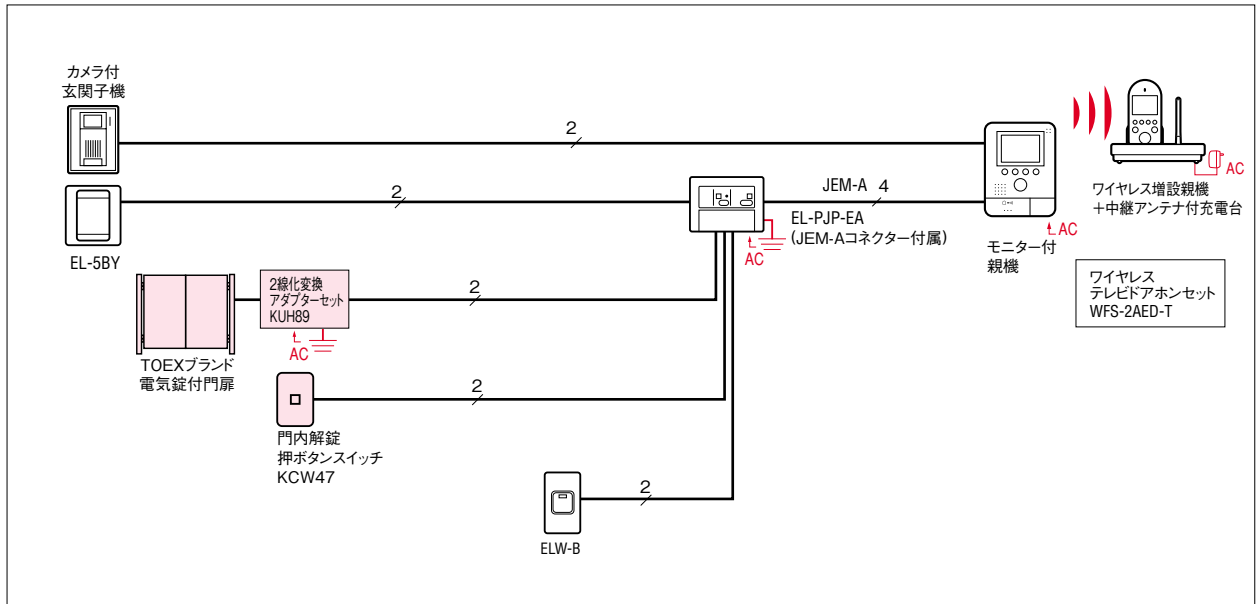

組み合わせの一例

電気錠対応  
門扉

TOEXブランド  
電気錠付門扉シリーズ

- ・プレミアズ門扉
- ・M-TA型、M-TB型、M-YA型、M-KA型、M-FA型、M-FB型、M-GA型
- ・ヴィア・ル・クラシコトラッド門扉
- ・ヴィア・ル・デコ クインセ門扉
- ・ヴィア・ル・デコ ドゥビネット門扉

組み合わせの一例

(株)LIXIL商品の詳細については(株)LIXILへお問い合わせください。