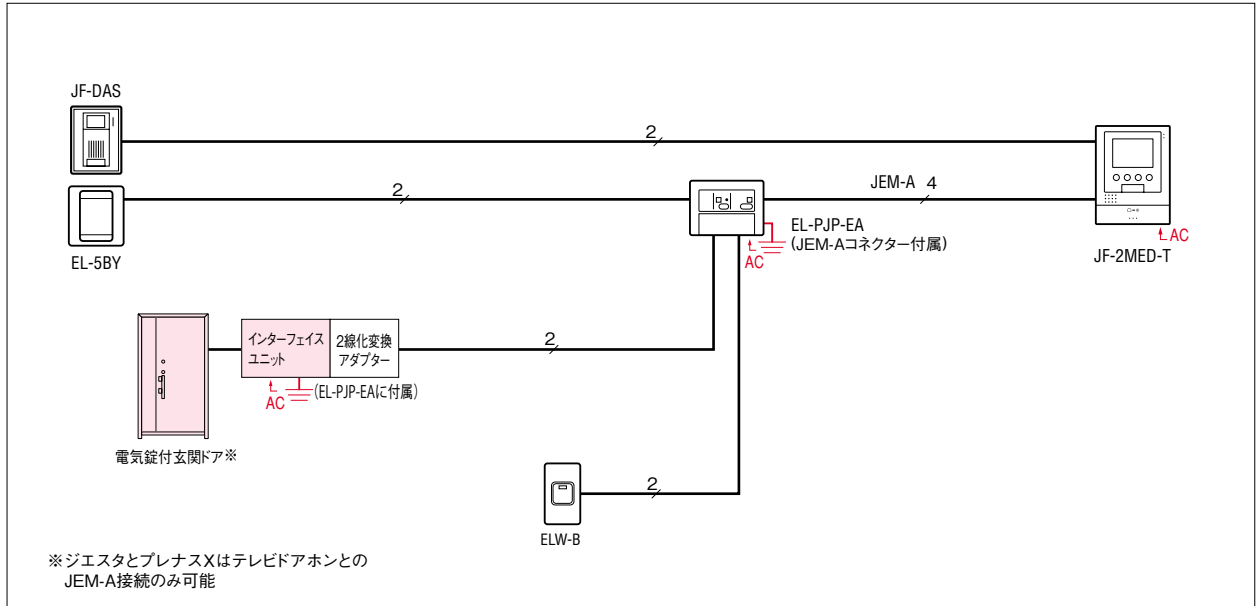

電気錠対応玄関ドア・門扉

電気錠対応ドア・門扉シリーズをお選びください。  
あらかじめ電気錠対応ドア・門扉に電気錠を組み込んで現場に納入ください。  
現場での加工はできません。

(株)LIXIL

電気錠対応  
玄関ドア

電気錠対応ドアシリーズ

- ・アヴァントス
- ・アヴァントスIS
- ・ジエスタ
- ・プレナスX
- ・グルエ
- ・DD

電気錠対応引戸シリーズ

- ・エルムーブ
- ・玄関引戸PGシリーズ
- ・断熱玄関引戸k3シリーズ
- ・玄関引戸k6シリーズ

組み合わせの一例

電気錠対応  
門扉

TOEXブランド  
電気錠付門扉シリーズ

- ・プレミアズ門扉
- ・M-TA型、M-TB型、M-YA型、M-KA型、M-FA型、M-FB型、M-GA型
- ・ヴィア・ル・クラシコトラッド門扉
- ・ヴィア・ル・デコ クインセ門扉
- ・ヴィア・ル・デコ ドゥビネット門扉

組み合わせの一例

(株)LIXIL商品の詳細については(株)LIXILへお問い合わせください。