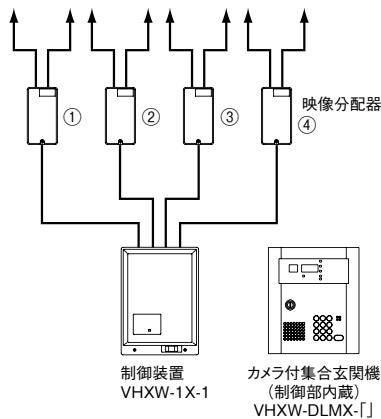

■映像分配器について(制御装置がVHXW-1X-1、VHXW-DLMX-「」、VHXW-3X(W)-2、VHXW-6XW-2の場合)

●1映像路システム

●2映像路システム

映像分配器の接続制限

●映像住戸アダプターがVH-KDEPL-N、VH-DEP-N以外の場合

VHXW-1X-1、VHXW-DLMX-「」

システムで合計4台まで接続できます。

<小型映像分配器の場合>

VHXW-3X(W)-2、VHXW-6XW-2

1系統あたり合計3台まで接続できます。

<推奨>

<小型映像分配器の場合>

<推奨>