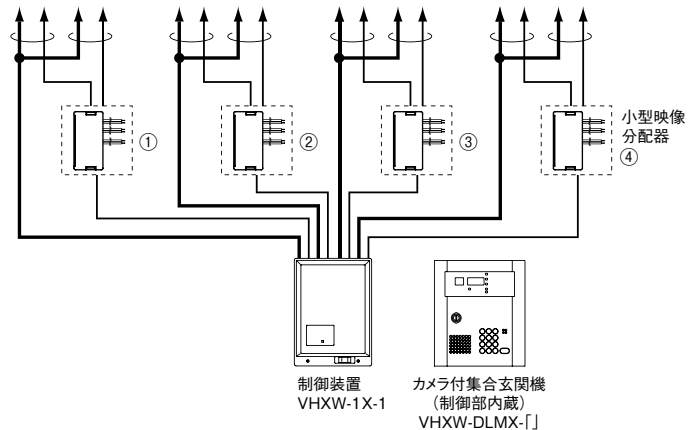

■映像分配器について(制御装置がVHXW-1X-1、VHXW-DLMX-「」、VHXW-3X(W)-2、VHXW-6XW-2の場合)

●1映像路システム

●2映像路システム

映像分配器の接続制限

●映像住戸アダプターがVH-KDEPL-N、VH-DEP-N以外の場合

VHXW-1X-1、VHXW-DLMX-「」

システムで合計4台まで接続できます。

<小型映像分配器の場合>

VHXW-3X(W)-2、VHXW-6XW-2

1系統あたり合計3台まで接続できます。

<推奨>

<小型映像分配器の場合>

<推奨>