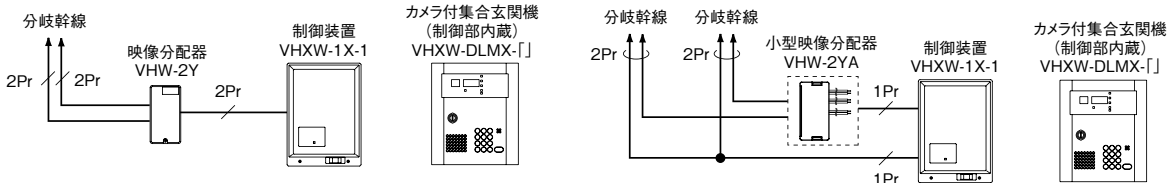

■映像分配器について(制御装置がVHXW-1X-1、VHXW-DLMX-「」、VHXW-3X(W)-2、VHXW-6XW-2の場合)

●1映像路システム

●2映像路システム

映像分配器の接続制限

●映像住戸アダプターがVH-KDEPL-N、VH-DEP-N以外の場合

VHXW-1X-1、VHXW-DLMX-「」

システムで合計4台まで接続できます。

<小型映像分配器の場合>

VHXW-3X(W)-2、VHXW-6XW-2

1系統あたり合計3台まで接続できます。

<推奨>

<小型映像分配器の場合>

<推奨>