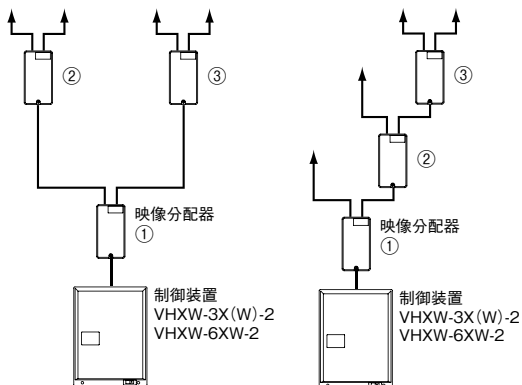

■映像分配器について(制御装置がVHXW-1X-1、VHXW-DLMX-「」、VHXW-3X(W)-2、VHXW-6XW-2の場合)

●1映像路システム

●2映像路システム

映像分配器の接続制限

●映像住戸アダプターがVH-KDEPL-N、VH-DEP-N以外の場合

VHXW-1X-1、VHXW-DLMX-「」

システムで合計4台まで接続できます。

<小型映像分配器の場合>

VHXW-3X(W)-2、VHXW-6XW-2

1系統あたり合計3台まで接続できます。

<推奨>

<小型映像分配器の場合>

<推奨>