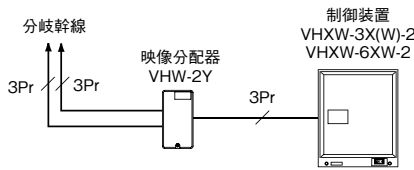

■映像分配器について(制御装置がVHXW-1X-1、VHXW-DLMX-「」、VHXW-3X(W)-2、VHXW-6XW-2の場合)

●1映像路システム

●2映像路システム

映像分配器の接続制限

●映像住戸アダプターがVH-KDEPL-N、VH-DEP-N以外の場合

VHXW-1X-1、VHXW-DLMX-「」

システムで合計4台まで接続できます。

<小型映像分配器の場合>

VHXW-3X(W)-2、VHXW-6XW-2

1系統あたり合計3台まで接続できます。

<推奨>

<小型映像分配器の場合>

<推奨>