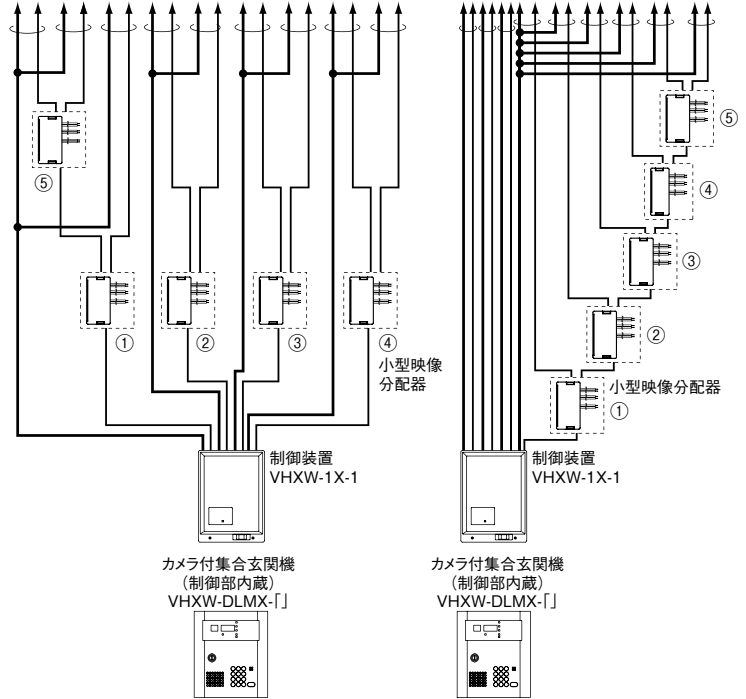

8 自火報設備機器

9 小規模マンション
アパート向け
システム

10 ワイヤレス
呼出システム

11 集合住宅
Recover

12 保守メンテナンス
について

映像分配器の接続制限

●映像住戸アダプターがVH-KDEPL-N、VH-DEP-Nの場合

VHXW-1X-1、VHXW-DLMX-「」

システムで合計5台まで接続できます。

<小型映像分配器の場合>

VHXW-3X(W)-2、VHXW-6XW-2

1系統あたり合計5台まで接続できます。

<小型映像分配器の場合>