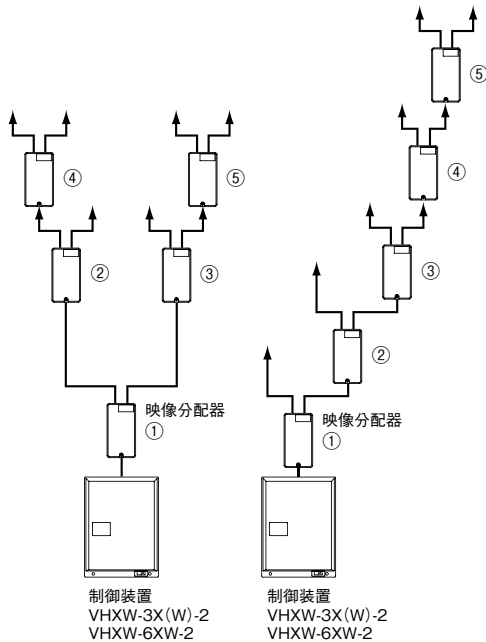

8 自火報設備機器

9 小規模マンション
アパート向け
システム

10 ワイヤレス
呼出システム

11 集合住宅
Recover

12 保守メンテナンス
について

映像分配器の接続制限

●映像住戸アダプターがVH-KDEPL-N、VH-DEP-Nの場合

VHXW-1X-1、VHXW-DLMX-「」

システムで合計5台まで接続できます。

<小型映像分配器の場合>

VHXW-3X(W)-2、VHXW-6XW-2

1系統あたり合計5台まで接続できます。

<小型映像分配器の場合>