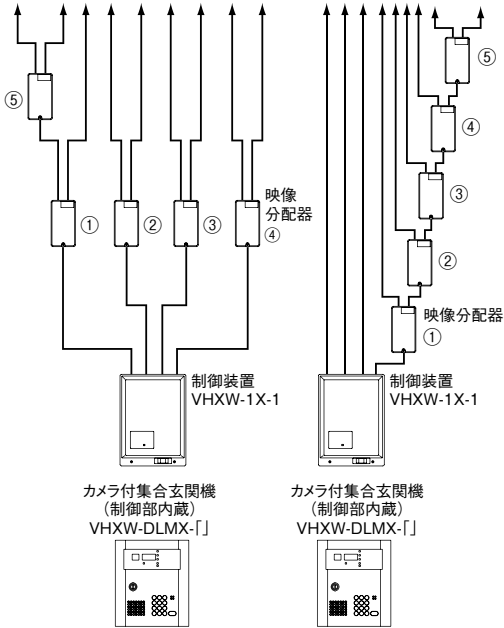

8 自火報設備機器

9 小規模マンション
アパート向け
システム

10 ワイヤレス
呼出システム

11 集合住宅
Recover

12 保守メンテナンス
について

映像分配器の接続制限

●映像住戸アダプターがVH-KDEPL-N、VH-DEP-Nの場合

VHXW-1X-1、VHXW-DLMX-「」

システムで合計5台まで接続できます。

<小型映像分配器の場合>

VHXW-3X(W)-2、VHXW-6XW-2

1系統あたり合計5台まで接続できます。

<小型映像分配器の場合>