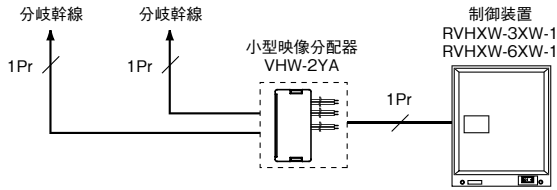

■映像分配器について(制御装置がRVHXW-3XW-1、RVHXW-6XW-1の場合)

●1映像路システム

映像分配器の接続制限

●小型映像分岐器を使用しない系統

1系統あたり直列に2台、合計3台まで接続できます。

●小型映像分岐器を使用する系統

1系統あたり合計2台まで接続できます。