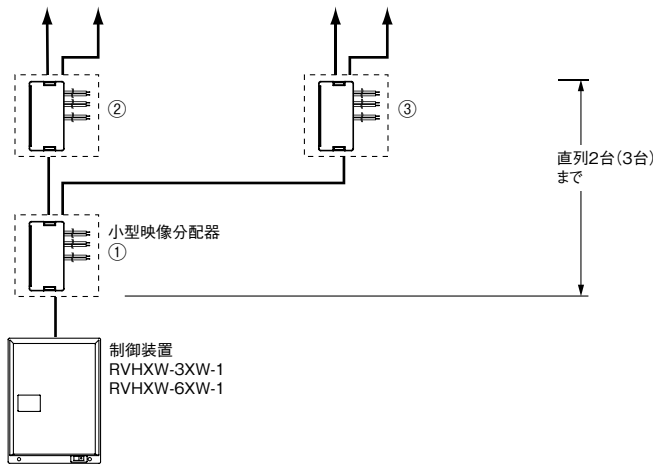

■映像分配器について(制御装置がRVHXW-3XW-1、RVHXW-6XW-1の場合)

●1映像路システム

映像分配器の接続制限

●小型映像分岐器を使用しない系統

1系統あたり直列に2台、合計3台まで接続できます。

●小型映像分岐器を使用する系統

1系統あたり合計2台まで接続できます。