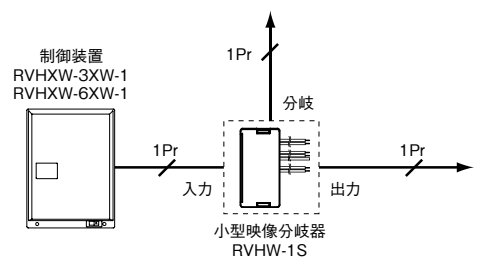

映像系統のご設計にあたって

■小型映像分岐器について

小型映像分岐器は、制御装置RVHXW-3XW-1またはRVHXW-6XW-1、映像住戸アダプター内蔵玄関子機VH-KDEPL-NまたはVH-DEP-N、住宅情報盤VH(K)-RMC-R(S)またはVH(K)-RMB-Rで構成されたシステムで使用してください。

●システム例

■小型映像分岐器の接続制限

小型映像分岐器は1系統あたり直列に5台、合計15台まで接続できます。

✗ 小型映像分岐器の分岐側にはVH-KDEPL-N、VH-DEP-N以外は接続できません。

✗ 小型映像分岐器の入力側にはVH-KDEPL-N、VH-DEP-Nは接続できません。