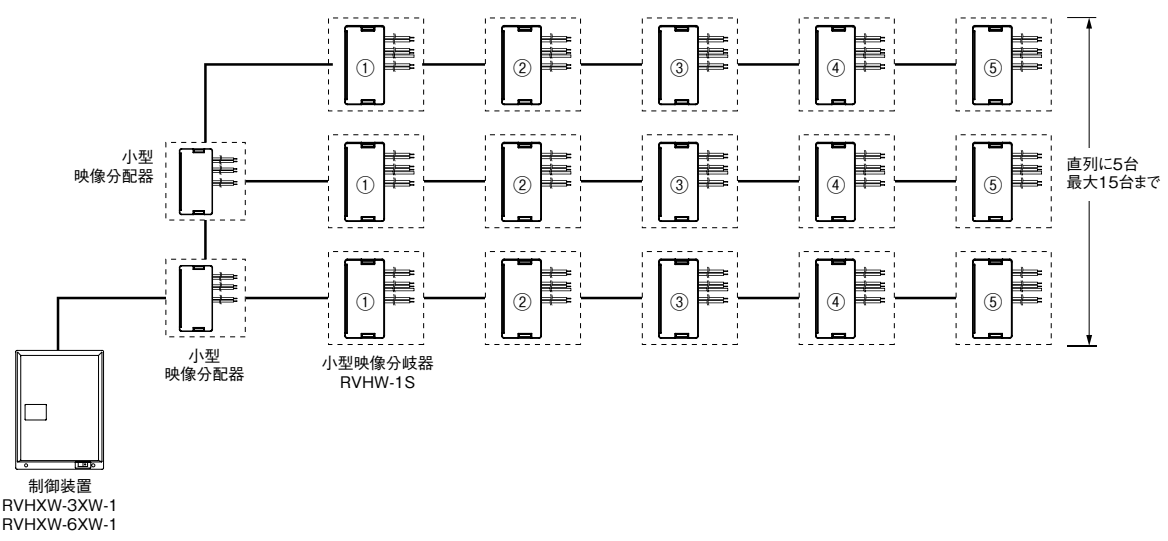

映像系統のご設計にあたって

■小型映像分岐器について

小型映像分岐器は、制御装置RVHXW-3XW-1またはRVHXW-6XW-1、映像住戸アダプター内蔵玄関子機VH-KDEPL-NまたはVH-DEP-N、住宅情報盤VH(K)-RMC-R(S)またはVH(K)-RMB-Rで構成されたシステムで使用してください。

●システム例

■小型映像分岐器の接続制限

小型映像分岐器は1系統あたり直列に5台、合計15台まで接続できます。

✗ 小型映像分岐器の分岐側にはVH-KDEPL-N、VH-DEP-N以外は接続できません。

✗ 小型映像分岐器の入力側にはVH-KDEPL-N、VH-DEP-Nは接続できません。