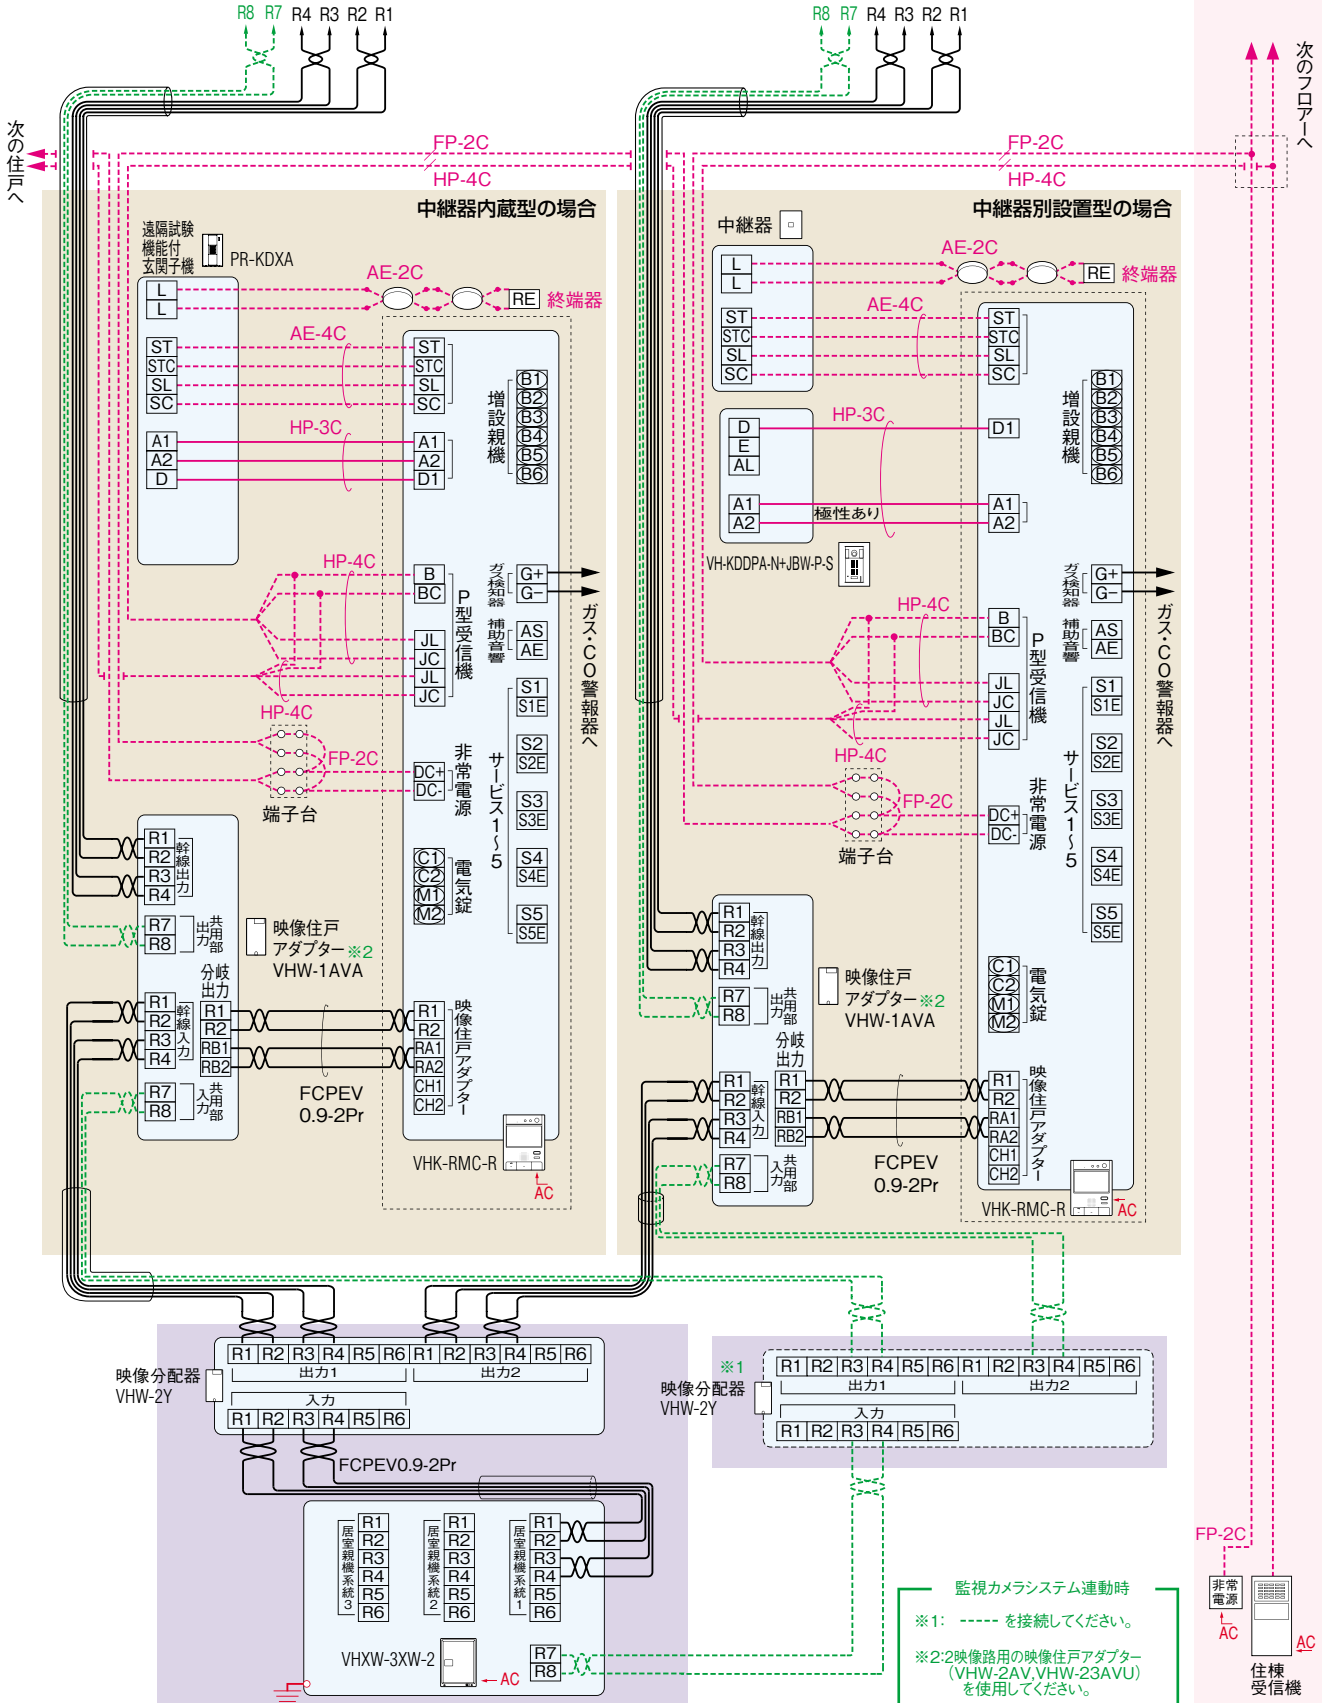

共同住宅用
自火報設備対応システム

住戸幹線
接続図例

D種接地 ← AC100V直結 ← AC100V

--- 自火報設備

※住戸用自火報設備対応システムは非常電源・住棟受信機への接続はありません。

監視カメラシステム運動時
※1: ----- を接続してください。
※2: 映像路用の映像住戸アダプター (VHW-2AV, VHW-23AVU) を使用してください。