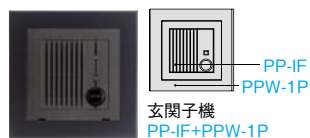

玄関子機

玄関子機は雨のかかるところでも取り付けできる防雨型です。

ポスト・ポール用ユニット型玄関子機

通話玄関子機ユニット

玄関子機  
PP-IF  
希望小売価格  
4,650円(税別)

取付例

壁埋込(JISボックス取付)

取付枠が別途必要です。  
取付枠・PPW-1P 2,800円(税別)

パナソニック(株)製サインポストについて

SP型、SS型、GS型

ユニサス ブロックタイプ

ユニサス ブロックスリムタイプ

アイホン製  
玄関子機取付可能

適合

WJ-DA、WK-DA、JH-DA、JH-DB、JQ-DA、  
JF-DAS、JB-DA、JB-DAP、JH-D、  
VH-KDCPA-B、IF-DA、IF-DAW、QF-DK、  
TC-DC、TC-DE

適合