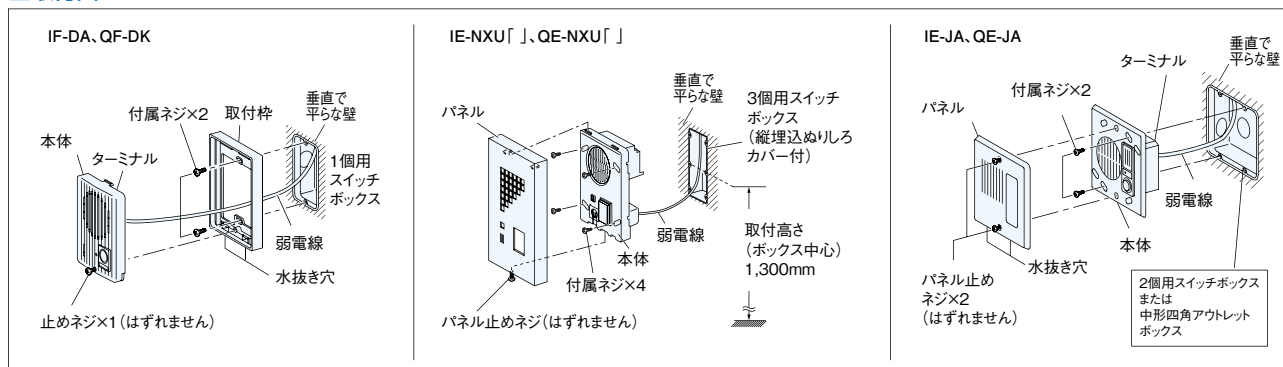

WJ-DA、WK-DA、JH-DB、JQ-DA、IF-DA

適合

WK-DA、JH-DB、JQ-DA、IF-DA

※カメラ角度調整台との併用は  
できません。

▶P.49 参照

エクステリアメーカー製ポスト用玄関子機

ポスト用玄関子機  
IE-JEX  
希望小売価格  
8,500円(税別)

エクステリアメーカーのポストに玄関子機  
を取り付けます。適合ポストは、各メーカー  
にお問い合わせください。

取付図

取付位置

寸法図(mm)