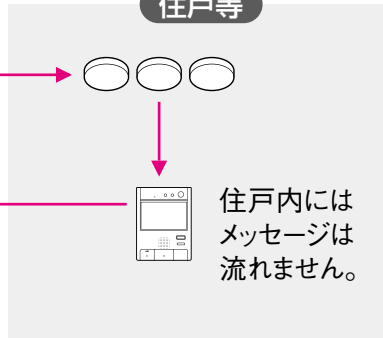

住戸用／共同住宅用自火報設備の機能について

感知器作動時

住戸用 自火報設備

住戸、共用室、管理人室

出火室

① 感知器作動

② 火災発生メッセージ(男性の声)

ランプ
点滅

フィンフォンフィンフォン
火事デス。火事デス。
火災が発生シマシタ。
安全ヲ確認シテ
避難シテクダサイ。

点検対策

① 遠隔試験器を操作

② 警報確認

フィンフォンフィンフォン
火事デス。火事デス。
.....

住戸等

住戸内には
メッセージは
流れません。

住戸等の外部からの点検事項

- 感知器の機能の異常の有無。
- 自動火災報知設備の通電状況、感知器の信号回路の配線の導通状況。
- 住戸用受信機と戸外表示器の機能。