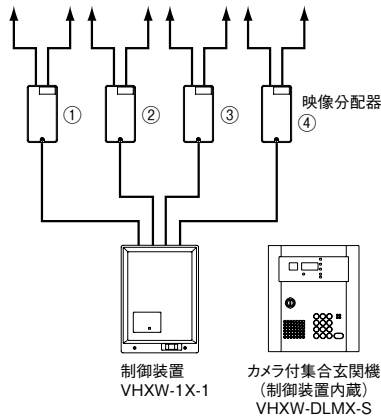

■映像分配器について(制御装置がVHXW-1X-1、VHXW-DLMX-「J」、VHXW-3X(W)-2、VHXW-6XW-2の場合)

●1映像路システム

●2映像路システム

映像分配器の接続制限

●映像住戸アダプターがVH-KDEPL-N、VH-DEP-N以外の場合

VHXW-1X-1、VHXW-DLMX-S

システムで合計4台まで接続できます。

<小型映像分配器の場合>

VHXW-3X(W)-2、VHXW-6XW-2

1系統あたり合計3台まで接続できます。

<推奨>

<小型映像分配器の場合>

<推奨>

1 業用システム
2 新築住宅システム
3 VIVIDUS
4 1P1RUS
5 PLUS+
6
7 DASHMGP
8 DASHM
9 PATMO
10 VIVIDUS
11 カスタマイズ
12 住戸完結システム
13 集合住宅
14 保安システム

DASHWISM7α

6