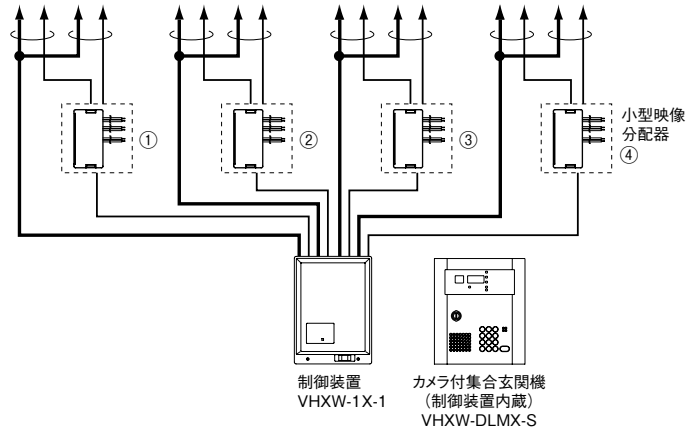

■映像分配器について(制御装置がVHXW-1X-1、VHXW-DLMX-「J」、VHXW-3X(W)-2、VHXW-6XW-2の場合)

●1映像路システム

●2映像路システム

映像分配器の接続制限

●映像住戸アダプターがVH-KDEPL-N、VH-DEP-N以外の場合

VHXW-1X-1、VHXW-DLMX-S

システムで合計4台まで接続できます。

<小型映像分配器の場合>

VHXW-3X(W)-2、VHXW-6XW-2

1系統あたり合計3台まで接続できます。

<推奨>

<小型映像分配器の場合>

<推奨>

1 業用システム
2 新築住宅システム
3 VIVIDUS
4 1P1RUS
5 PLUS+
6
7 DASHMGP
8 DASHM
9 PATMO
10 VIVIDUS
11 カスタマイズ
12 住戸完結システム
13 集合住宅
14 保安システム

DASHWISM7α

6