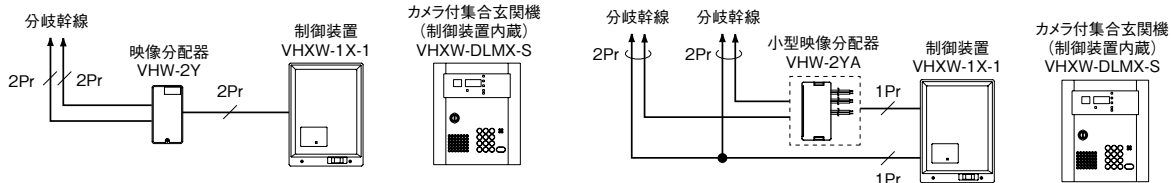

■映像分配器について(制御装置がVHXW-1X-1、VHXW-DLMX-「J」、VHXW-3X(W)-2、VHXW-6XW-2の場合)

●1映像路システム

●2映像路システム

映像分配器の接続制限

●映像住戸アダプターがVH-KDEPL-N、VH-DEP-N以外の場合

VHXW-1X-1、VHXW-DLMX-S

システムで合計4台まで接続できます。

<小型映像分配器の場合>

VHXW-3X(W)-2、VHXW-6XW-2

1系統あたり合計3台まで接続できます。

<推奨>

<小型映像分配器の場合>

<推奨>

1 業用システム
2 新築住宅システム
3 VIVIDUS
4 1P1RUS
5 PLUS+
6
7 DASHMGP
8 DASHM
9 PATMO
10 VIVIDUS
11 カスタマイズ
12 住戸完結システム
13 集合住宅
14 保安システム

DASHWISM7α

6