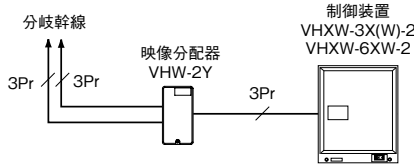

■映像分配器について(制御装置がVHXW-1X-1、VHXW-DLMX-「J」、VHXW-3X(W)-2、VHXW-6XW-2の場合)

●1映像路システム

●2映像路システム

映像分配器の接続制限

●映像住戸アダプターがVH-KDEPL-N、VH-DEP-N以外の場合

VHXW-1X-1、VHXW-DLMX-S

システムで合計4台まで接続できます。

<小型映像分配器の場合>

VHXW-3X(W)-2、VHXW-6XW-2

1系統あたり合計3台まで接続できます。

<推奨>

<小型映像分配器の場合>

<推奨>

1 業用システム
2 新築住宅システム
3 VIVIDUS
4 1P1RUS
5 PLUS+
6
7 DASHMGP
8 DASHM
9 PATMO
10 VIVIDUS
11 カスタマイズ
12 住戸完結システム
13 集合住宅
14 保安システム

DASHWISM7α

6