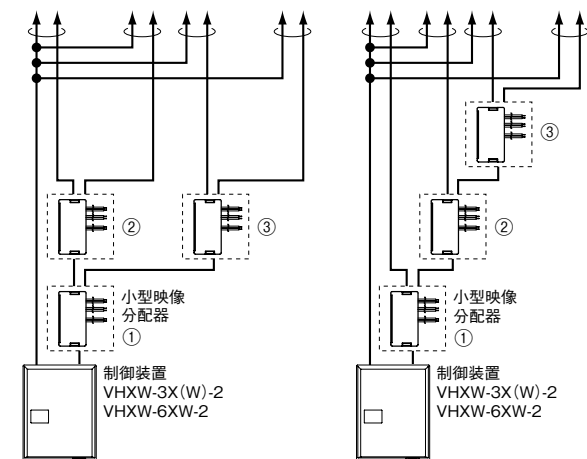

■映像分配器について(制御装置がVHXW-1X-1、VHXW-DLMX-「J」、VHXW-3X(W)-2、VHXW-6XW-2の場合)

●1映像路システム

●2映像路システム

映像分配器の接続制限

●映像住戸アダプターがVH-KDEPL-N、VH-DEP-N以外の場合

VHXW-1X-1、VHXW-DLMX-S

システムで合計4台まで接続できます。

<小型映像分配器の場合>

VHXW-3X(W)-2、VHXW-6XW-2

1系統あたり合計3台まで接続できます。

<推奨>

<小型映像分配器の場合>

<推奨>

1 業用システム
2 新築住宅システム
3 VIVIDUS
4 1P1RUS
5 PLUS+
6
7 DASHMGP
8 DASHM
9 PATMO
10 VIVIDUS
11 カスタマイズ
12 住戸完結システム
13 集合住宅
14 保安システム

DASHWISM7α

6