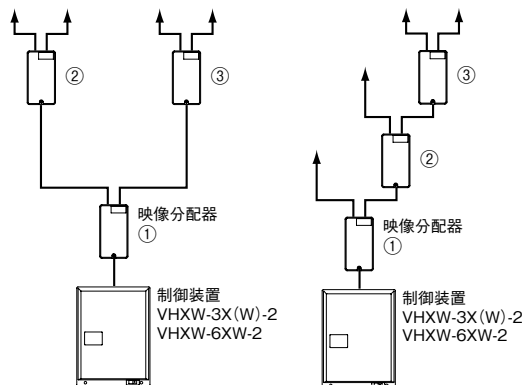

■映像分配器について(制御装置がVHXW-1X-1、VHXW-DLMX-「J」、VHXW-3X(W)-2、VHXW-6XW-2の場合)

●1映像路システム

●2映像路システム

映像分配器の接続制限

●映像住戸アダプターがVH-KDEPL-N、VH-DEP-N以外の場合

VHXW-1X-1、VHXW-DLMX-S

システムで合計4台まで接続できます。

<小型映像分配器の場合>

VHXW-3X(W)-2、VHXW-6XW-2

1系統あたり合計3台まで接続できます。

<推奨>

<小型映像分配器の場合>

<推奨>

1 業用システム
2 新築住宅システム
3 VIVIDUS
4 1P1RUS
5 PLUS+
6
7 DASHMGP
8 DASHM
9 PATMO
10 VIVIDUS
11 カスタマイズ
12 住戸完結システム
13 集合住宅
14 保安システム

DASHWISM7α

6