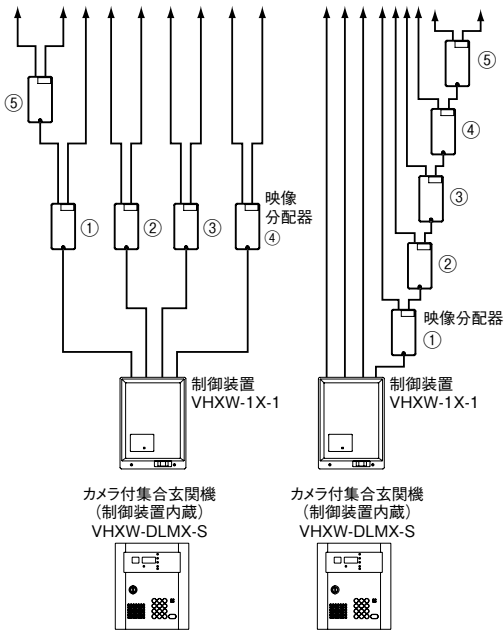

映像分配器の接続制限

●映像住戸アダプターがVH-KDEPL-N、VH-DEP-Nの場合

VHXW-1X-1、VHXW-DLMX-S

システムで合計5台まで接続できます。

<小型映像分配器の場合>

VHXW-3X(W)-2、VHXW-6XW-2

1系統あたり合計5台まで接続できます。

<小型映像分配器の場合>