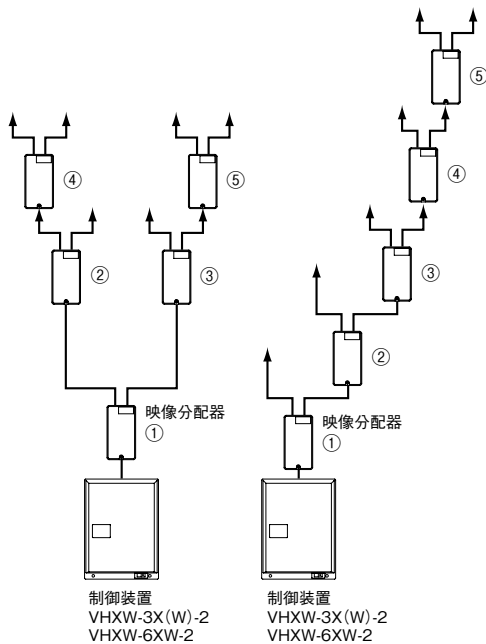

映像分配器の接続制限

●映像住戸アダプターがVH-KDEPL-N、VH-DEP-Nの場合

VHXW-1X-1、VHXW-DLMX-S

システムで合計5台まで接続できます。

<小型映像分配器の場合>

VHXW-3X(W)-2、VHXW-6XW-2

1系統あたり合計5台まで接続できます。

<小型映像分配器の場合>