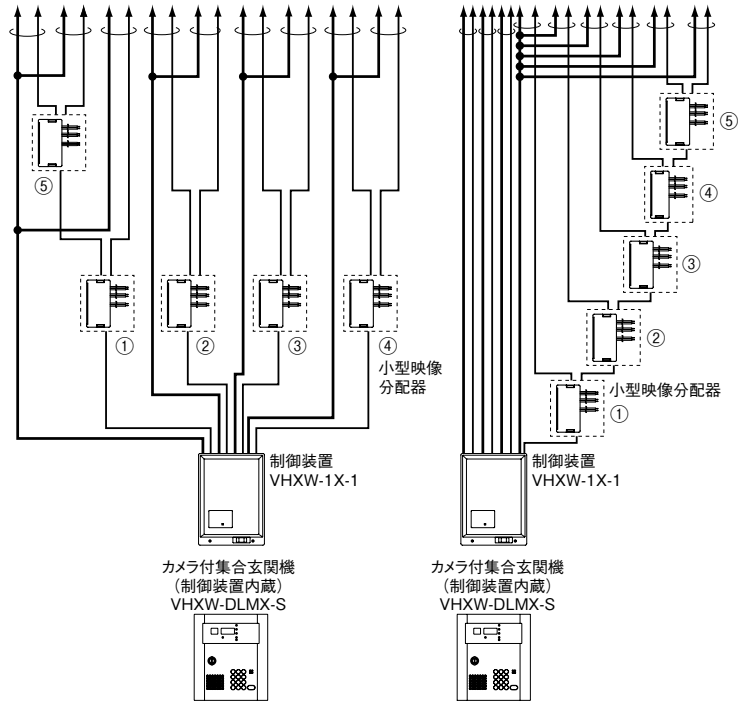

映像分配器の接続制限

●映像住戸アダプターがVH-KDEPL-N、VH-DEP-Nの場合

VHXW-1X-1、VHXW-DLMX-S

システムで合計5台まで接続できます。

<小型映像分配器の場合>

VHXW-3X(W)-2、VHXW-6XW-2

1系統あたり合計5台まで接続できます。

<小型映像分配器の場合>