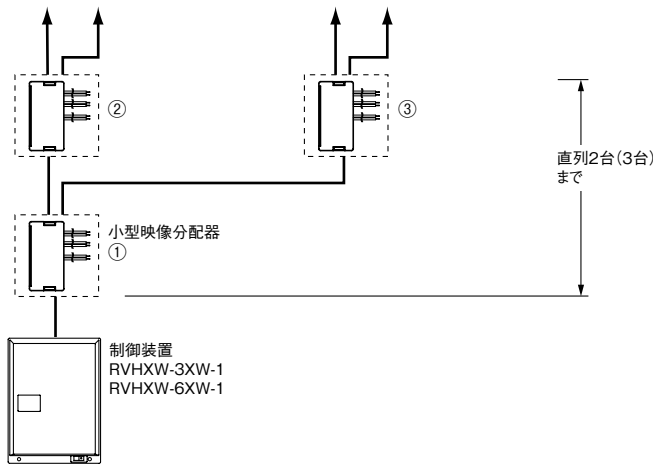

■映像分配器について(制御装置がRVHXW-3XW-1、RVHXW-6XW-1の場合)

●1映像路システム

映像分配器の接続制限

●小型映像分岐器を使用しない系統

1系統あたり直列に2台、合計3台まで接続できます。

●小型映像分岐器を使用する系統

1系統あたり合計2台まで接続できます。