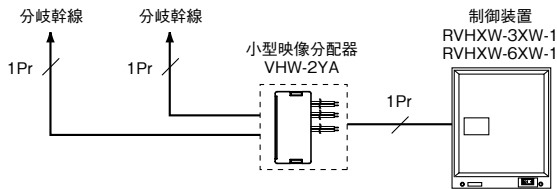

■映像分配器について(制御装置がRVHXW-3XW-1、RVHXW-6XW-1の場合)

●1映像路システム

映像分配器の接続制限

●小型映像分岐器を使用しない系統

1系統あたり直列に2台、合計3台まで接続できます。

●小型映像分岐器を使用する系統

1系統あたり合計2台まで接続できます。