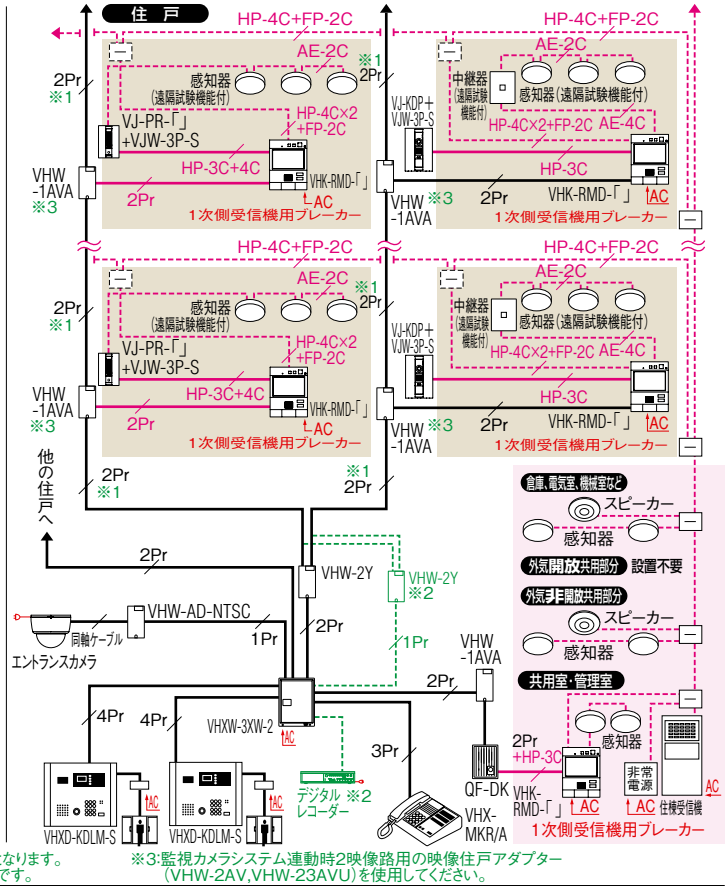

接続図

省配線システム

住戸用

自動火災報知設備対応システム

■系統図例

共同住宅用

自動火災報知設備対応システム

■系統図例

■接続図例

共用部

○Pr(●Pr)*FCPEV 0.9ツイストペアケーブルをご使用ください。
※3台目以降の集合玄関機には、各々に電源アダプター→PS-12Aが必要です。2台目以降の管理室親機には、各々に電源アダプター→PS-12Aが必要です。