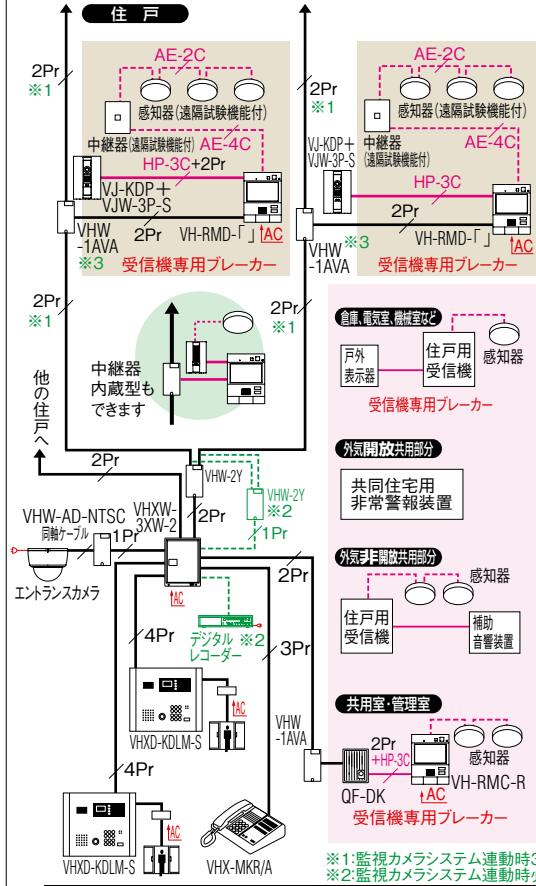

接続図

省配線システム

住戸用

自動火災報知設備対応システム

■系統図例

共同住宅用

自動火災報知設備対応システム

■系統図例

■接続図例

共用部

○Pr(●Pr)*FCPEV 0.9ツイストペアケーブルをご使用ください。
※3台目以降の集合玄関機には、各々に電源アダプター→PS-12Aが必要です。2台目以降の管理室親機には、各々に電源アダプター→PS-12Aが必要です。