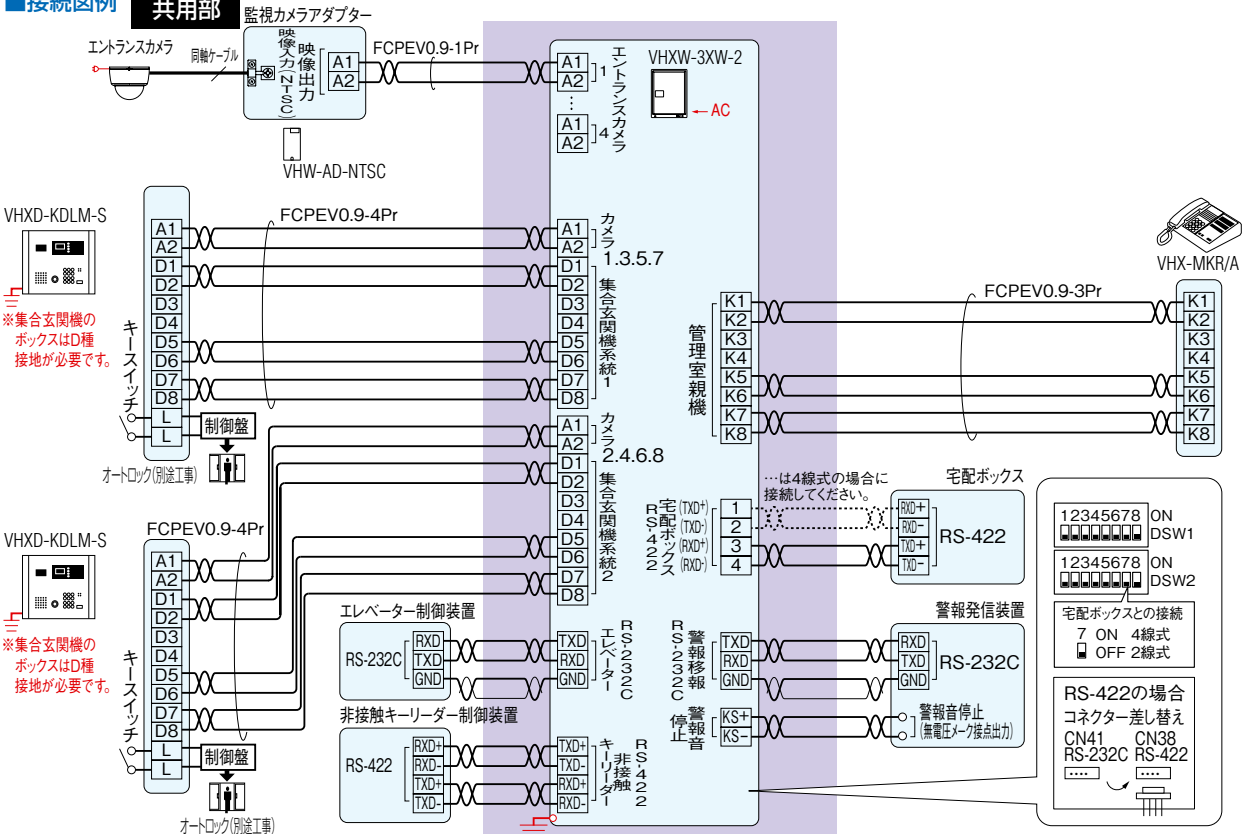

接続図

省配線システム

住戸用

自動火災報知設備対応システム

■系統図例

共同住宅用

自動火災報知設備対応システム

■系統図例

■接続図例

共用部

○Pr(●Pr)*FCPEV 0.9ツイストペアケーブルをご使用ください。
※3台目以降の集合玄関機には、各々に電源アダプター→PS-12Aが必要です。2台目以降の管理室親機には、各々に電源アダプター→PS-12Aが必要です。