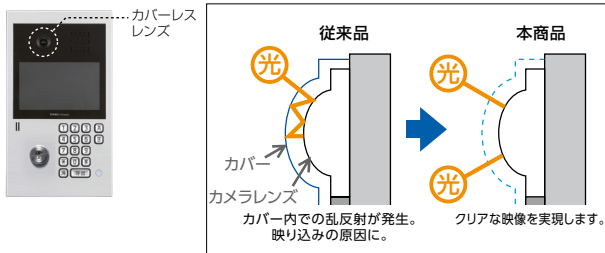

集合玄関機にも7型ワイド画面

集合玄関機にも7型ワイドの大型液晶画面を採用し、見やすさ・使いやすさを高めています。

映り込みを防止するカバーレスレンズ

カバーがなくても使用できる耐久性の高いレンズを採用。光の乱反射によるレンズの映り込みを低減し、見やすい画像を映し出します。

防犯性をさらに高めるワンタイムパスワード

第1ゲートでの呼び出し・解錠が成立すると、第2ゲートを通過するためのワンタイムパスワードを自動発行。ダブルオートロックシステムのマンションの防犯性をさらに高めます。

フレームチェック

**特許取得** 集合玄関機にもカメラ映像を表示。来訪者自身がどのようにカメラに映っているかを確認できるだけでなく、「映されている」認識を与えることで防犯にも役立ちます。

来訪者をセンサーで検知しておもてなし

集合玄関機が来訪者を検知すると画面が自動で起動し、メッセージを表示します。

居住者様の生活をさらに便利にするサービス機能

集合玄関機を操作して、宅配通知や防犯セットの確認・設定ができます。