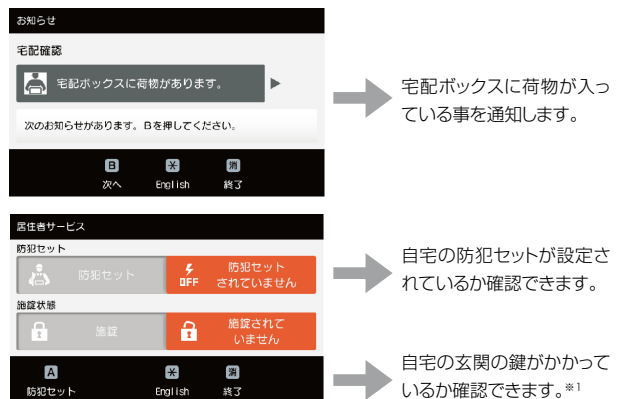

集合玄関機にも7型ワイド画面

集合玄関機にも7型ワイドの大型液晶画面を採用し、見やすさ・使いやすさを高めています。

映り込みを防止するカバーレスレンズ

カバーがなくても使用できる耐久性の高いレンズを採用。光の乱反射によるレンズの映り込みを低減し、見やすい画像を映し出します。

防犯性をさらに高めるワンタイムパスワード

第1ゲートでの呼び出し・解錠が成立すると、第2ゲートを通過するためのワンタイムパスワードを自動発行。ダブルオートロックシステムのマンションの防犯性をさらに高めます。

フレームチェック

**特許取得** 集合玄関機にもカメラ映像を表示。来訪者自身がどのようにカメラに映っているかを確認できるだけでなく、「映されている」認識を与えることで防犯にも役立ちます。

来訪者をセンサーで検知しておもてなし

集合玄関機が来訪者を検知すると画面が自動で起動し、メッセージを表示します。

居住者様の生活をさらに便利にするサービス機能

集合玄関機を操作して、宅配通知や防犯セットの確認・設定ができます。

\*1 住戸玄関に施錠出力接点付きのストライクが設置されている必要があります。  
★サービスの利用には、非接触キーの連動が必要です。