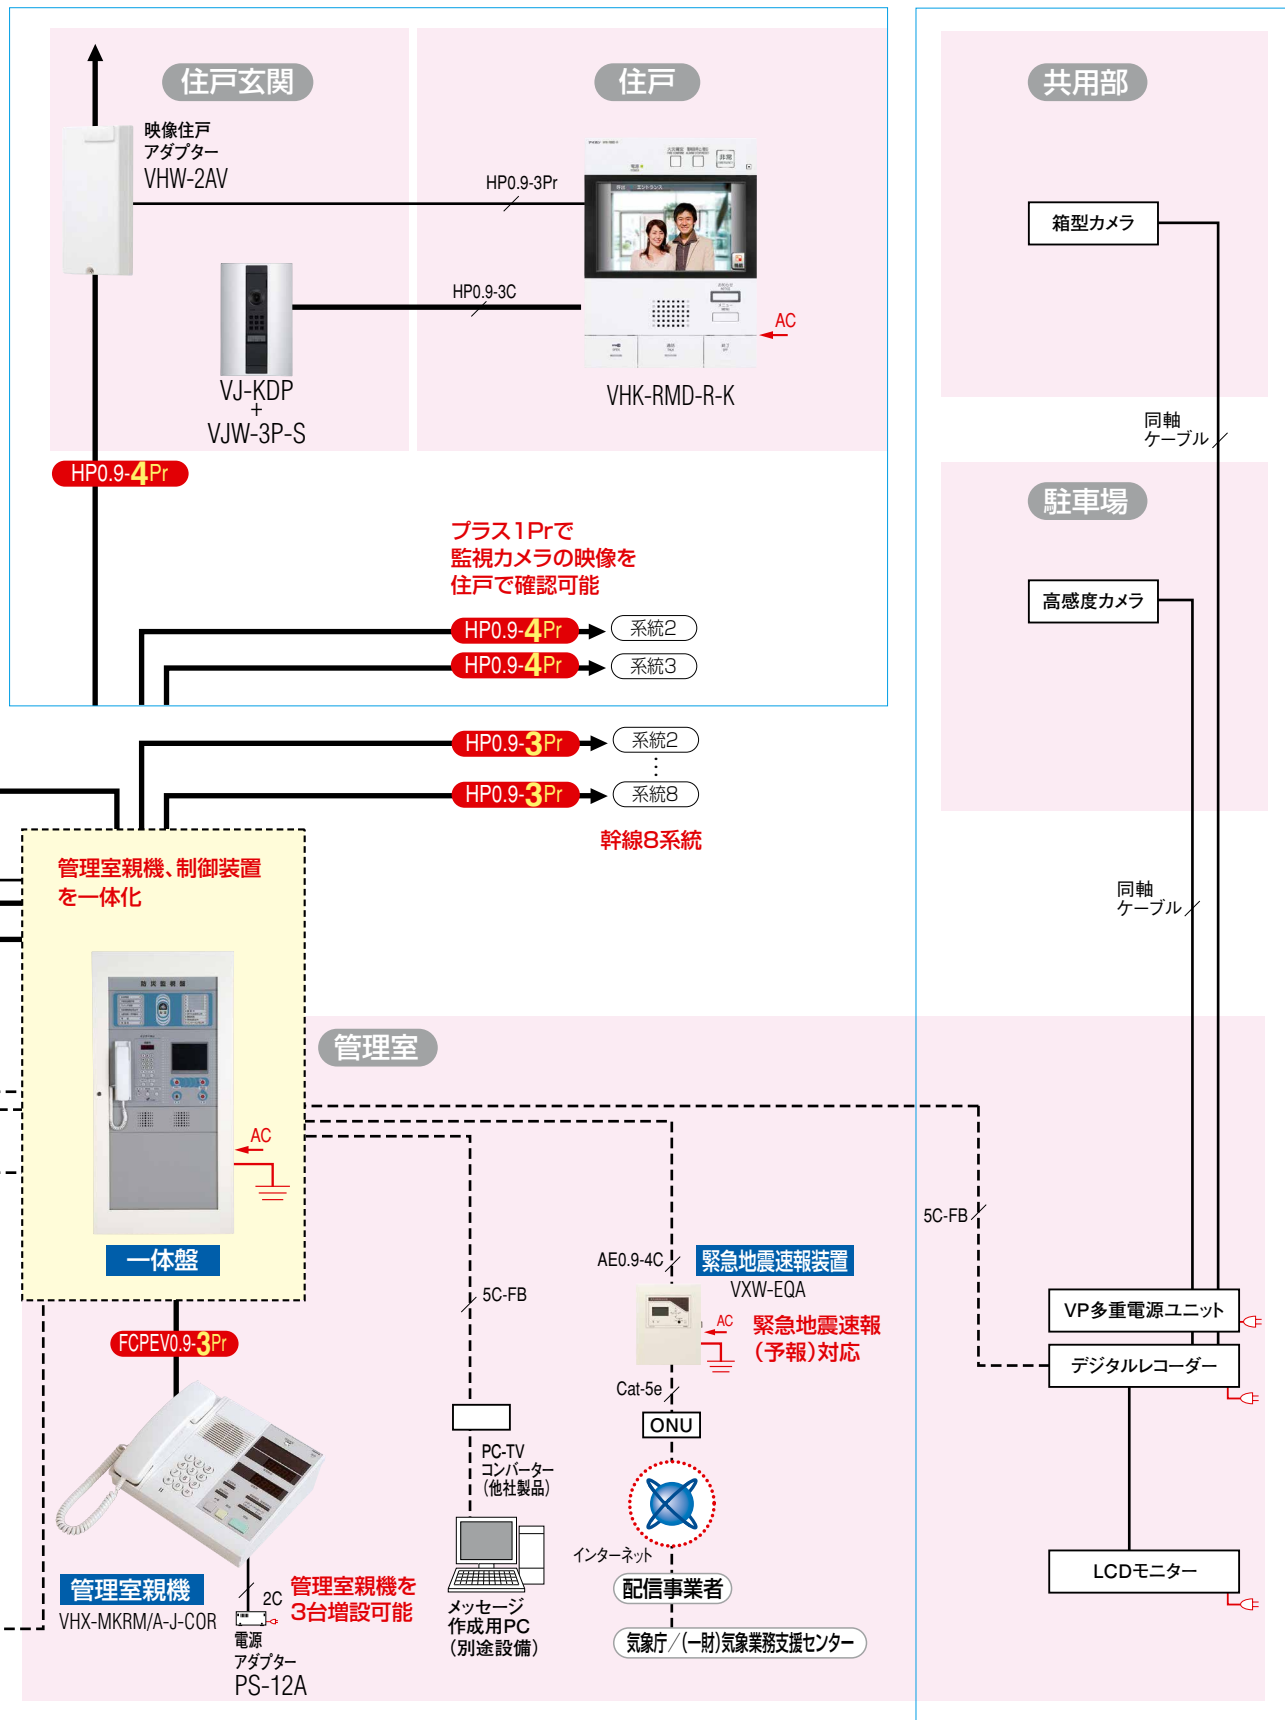

監視カメラシステムを接続する場合

- 1 集合住宅システム
- 2 新商品の追加・変更
- 3 HORIZON
- 4 1P Plus
- 5 Plus
- 6 WASH 7α
- 7 WASH GP
- 8 DASHWISM 一体盤**
- 9 PATMO
- 10 VIXUS
- 11 集合設備機
- 12 住戸完結システム
- 13 集合住宅
- 14 探検システム