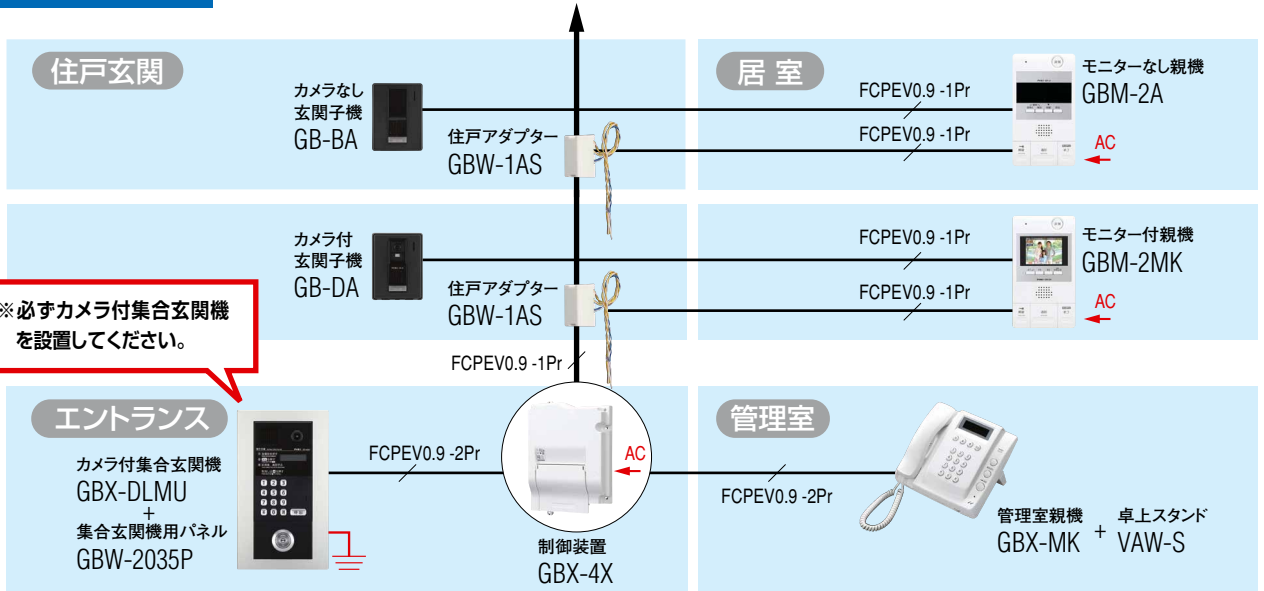

構成例①

- モニター付親機・モニターなし親機混在

構成例②

- 住戸玄関映像あり
- 集合玄関機なし

構成例③

- 住戸玄関映像なし
- エントランス映像なし