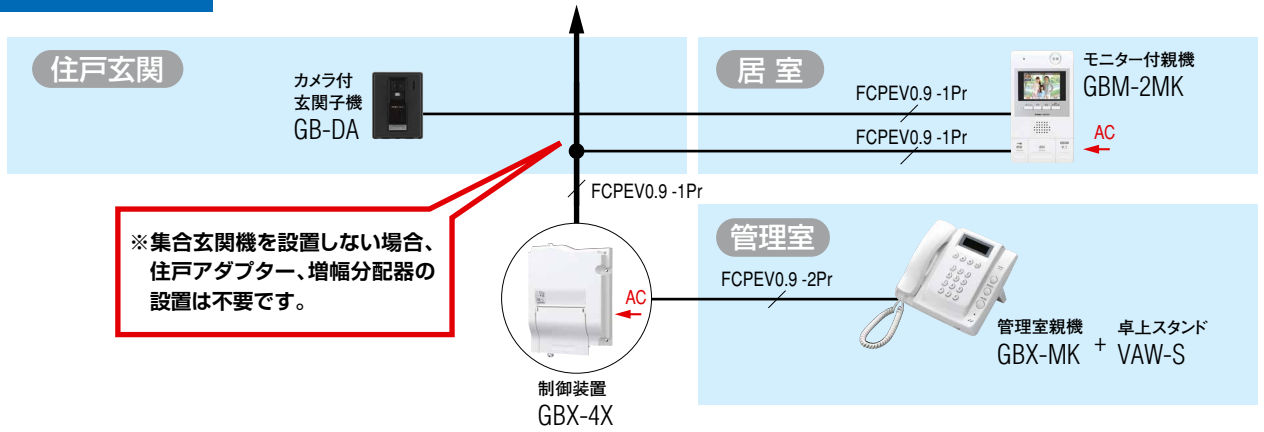

構成例①

- モニター付親機・モニターなし親機混在

構成例②

- 住戸玄関映像あり
- 集合玄関機なし

構成例③

- 住戸玄関映像なし
- エントランス映像なし