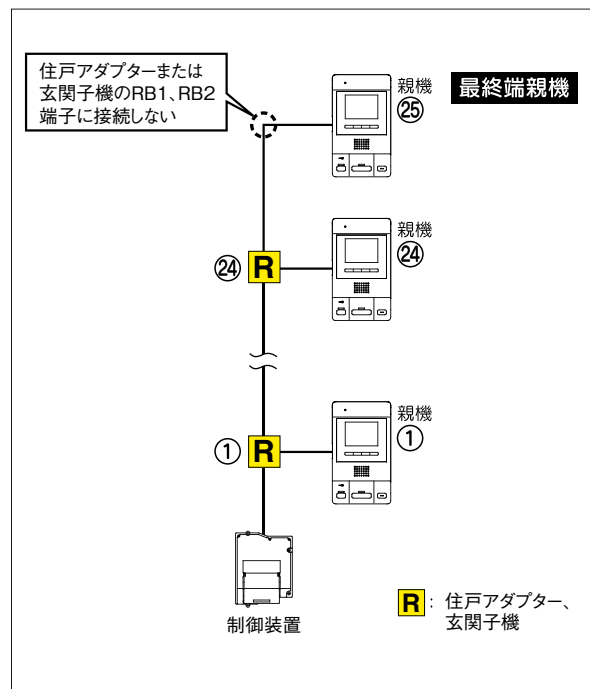

## モニターなし親機の1系統あたりの接続台数について

居室親機が全てモニターなしの場合は増幅分配器を使用せずに1系統あたり100台まで接続可能です。ただし、システムで合計100台、最終端親機までは150mです。

## 最終端末親機について

居室親機がモニター付のみ、モニター付とモニターなしが混在している場合は、1系統25台親機接続時に必要な住戸アダプターは24台です。

●システム内の居室親機が全てモニターなしの場合は、幹線と居室親機の接続には中継端子台の使用をおすすめします。

■寸法図(mm)

■接続図

※システムのメンテナンス時、容易に幹線から居室を切りはなすことができます。