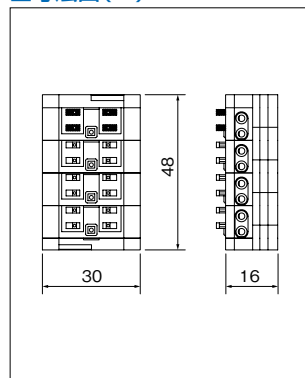

## 最終端末親機について

居室親機がモニター付のみ、モニター付とモニターなしが混在している場合は、1系統25台親機接続時に必要な住戸アダプターは24台です。

●システム内の居室親機が全てモニターなしの場合は、幹線と居室親機の接続には中継端子台の使用をおすすめします。

■寸法図(mm)

■接続図

※システムのメンテナンス時、容易に幹線から居室を切りはなすことができます。