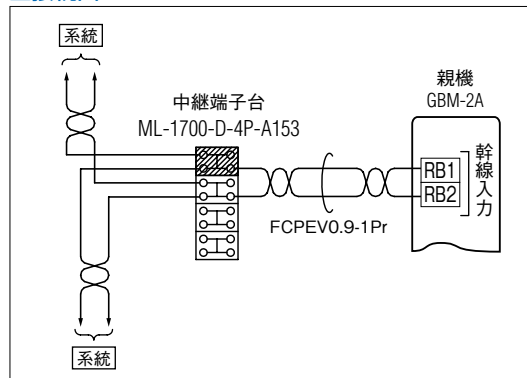

## モニターなし親機の1系統あたりの接続台数について

居室親機が全てモニターなしの場合は増幅分配器を使用せずに1系統あたり100台まで接続可能です。ただし、システムで合計100台、最終端親機までは150mです。

## 最終端末親機について

居室親機がモニター付のみ、モニター付とモニターなしが混在している場合は、1系統25台親機接続時に必要な住戸アダプターは24台です。

●システム内の居室親機が全てモニターなしの場合は、幹線と居室親機の接続には中継端子台の使用をおすすめします。

■寸法図(mm)

■接続図

※システムのメンテナンス時、容易に幹線から居室を切りはなすことができます。