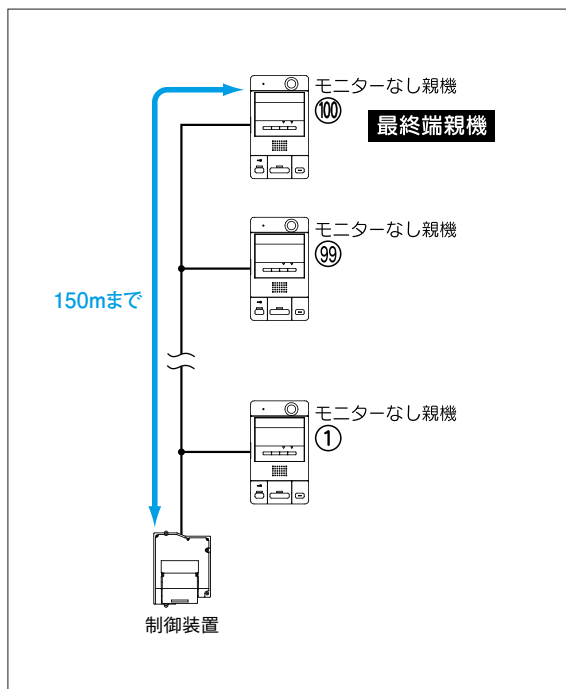

## モニターなし親機の1系統あたりの接続台数について

居室親機が全てモニターなしの場合は増幅分配器を使用せずに1系統あたり100台まで接続可能です。ただし、システムで合計100台、最終端親機までは150mです。

## 最終端末親機について

居室親機がモニター付のみ、モニター付とモニターなしが混在している場合は、1系統25台親機接続時に必要な住戸アダプターは24台です。

●システム内の居室親機が全てモニターなしの場合は、幹線と居室親機の接続には中継端子台の使用をおすすめします。

■寸法図(mm)

■接続図

※システムのメンテナンス時、容易に幹線から居室を切りはなすことができます。