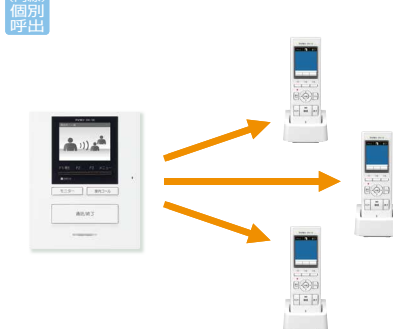

WM-1W

通信可能距離
親機まで見通し約100m
(1.9GHz周波数帯※1)

【ワイヤレス中継器】

ワイヤレス中継器
WJW-R 40P
オープン価格
●専用電源アダプター付

AC

通信可能距離

【ワイヤレス子機別売セット】

テレビドアホンセット
(ワイヤレス対応)
WM-14B
オープン価格
●WM-DA、WM-1ME-Tのセット
●録画再生機能付
●AC電源直結式

ワイヤレス子機
増設可能

AC

ワイヤレス子機

ワイヤレス 約1秒間に1コマの映像を映し出すことにより、なめらかで見やすい画面を実現します。

※画面サイズは2.4型。

内線呼出

内線呼出 モニター付親機とワイヤレス子機、ワイヤレス子機同士の内線通話が可能です。

逆光補正

逆光補正 逆光で映像が見にくい状態のときは、ボタン操作をしなくても映像を見やすく補正します。

(画像はイメージです)

※ハンズフリー：音の大きい側を優先し、音の小さい側へ聞こえるように自動的に切り替える方式です。親機・玄関子機周囲の音が大きいときは、通話がとぎれたり、音声応答のしづらい場合があります。
※本カタログ掲載商品のモニター画面はハメコミ合成です。※玄関子機の夜間表示灯はハメコミ合成です。