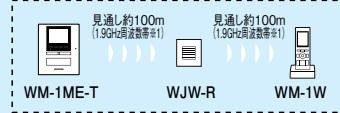

← AC100V直結 → AC100V AC100V

ワイヤレス子機対応テレビドアホン

【ワイヤレス子機①】

モニター付ワイヤレス子機

【ワイヤレス子機②】

モニター付ワイヤレス子機
WM-1W
オープン価格
●録画再生機能付
●充電台付

通信可能距離
親機まで見通し約100m
(1.9GHz周波数帯※1)

【ワイヤレス子機③】

WM-1W

通信可能距離
親機まで見通し約100m
(1.9GHz周波数帯※1)

【ワイヤレス中継器】

ワイヤレス中継器
WJW-R 40P
オープン価格
●専用電源アダプター付

AC

通信可能距離

【ワイヤレス子機別売セット】

テレビドアホンセット
(ワイヤレス対応)
WM-14B
オープン価格
●WM-DA、WM-1ME-Tのセット
●録画再生機能付
●AC電源直結式

ワイヤレス子機
増設可能

AC

ワイヤレス子機

ワイヤレス 約1秒間に1コマの映像を映し出すことにより、なめらかで見やすい画面を実現します。

※画面サイズは2.4型。

内線呼出

内線呼出 モニター付親機とワイヤレス子機、ワイヤレス子機同士の内線通話が可能です。

逆光補正