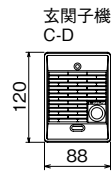

高いところに取り付けて使用できます。約15秒後に自動的に通話が切れます。

■通話網

■接続図例

AC100V

■取付方法

●通話引きひもの取り付けかた

●通話音量調節のしかた

■寸法図(mm)

■仕様(C-123P/A)

電源電圧	DC6V 単2(SUM-2)4本使用(別売品)
消費電流	最大85mA
通話方式	スピーカー形交直通話式
通話出力	100mW
呼出方式	2点打電子チャイム音
通達距離	150m/0.9mm
電池寿命	約1年(呼出5秒・通話20秒で1日10回使用の場合)

8

ドアホン

9 戸建専用

10 センサー

11 電気錠