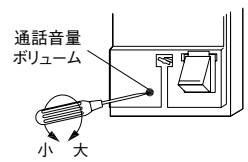

高いところに取り付けて使用できます。約15秒後に自動的に通話が切れます。

■通話網

■接続図例

AC100V

■取付方法

●通話引きひもの取り付けかた

●通話音量調節のしかた

■寸法図(mm)