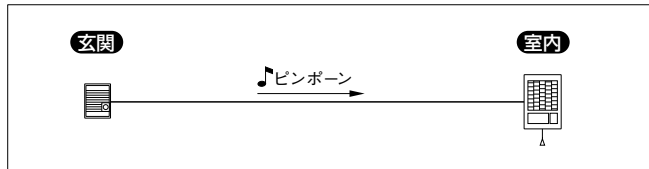

インターホンセット
C-123P/A
希望小売価格
8,300円(税別)
●C-DとC-M/Aのセット

ご注意

- 乾電池は機器が正常に使用できても乾電池の性能上、年に一度は指定の乾電池をお取りかえください。
- P.286の玄関子機は接続できません。

関連機器

電源アダプター

電源アダプター
PS-6A
希望小売価格
2,900円(税別)

特長

ヒモスイッチ

高いところに取り付けて使用できます。約15秒後に自動的に通話が切れます。

■通話網

■接続図例

AC100V

■取付方法

●通話引きひもの取り付けかた

●通話音量調節のしかた

■寸法図(mm)