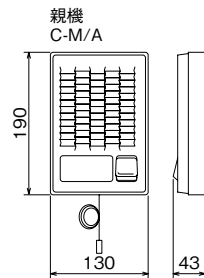

高いところに取り付けて使用できます。約15秒後に自動的に通話が切れます。

■通話網

■接続図例

AC100V

■取付方法

●通話引きひもの取り付けかた

●通話音量調節のしかた

■寸法図(mm)

■仕様(C-123P/A)

電源電圧	DC6V 単2(SUM-2)4本使用(別売品)
消費電流	最大85mA
通話方式	スピーカー形交直通話式
通話出力	100mW
呼出方式	2点打電子チャイム音
通達距離	150m/0.9mm
電池寿命	約1年(呼出5秒・通話20秒で1日10回使用の場合)

8

ドアホン

9 戸建専用

10 センサー

11 電気錠