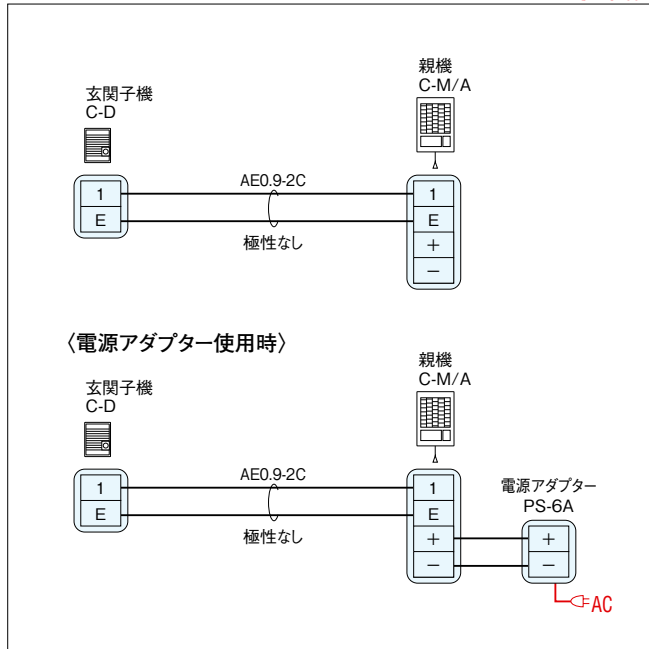

インターホンセット
C-123P/A
希望小売価格
8,300円(税別)
●C-DとC-M/Aのセット

ご注意

- 乾電池は機器が正常に使用できても乾電池の性能上、年に一度は指定の乾電池をお取りかえください。
- P.286の玄関子機は接続できません。

関連機器

電源アダプター

電源アダプター
PS-6A
希望小売価格
2,900円(税別)

特長

ヒモスイッチ

高いところに取り付けて使用できます。約15秒後に自動的に通話が切れます。

■通話網

■接続図例

AC100V

■取付方法

●通話引きひもの取り付けかた

●通話音量調節のしかた

■寸法図(mm)

■仕様(C-123P/A)

電源電圧	DC6V 単2(SUM-2)4本使用(別売品)
消費電流	最大85mA
通話方式	スピーカー形交直通話式
通話出力	100mW
呼出方式	2点打電子チャイム音
通達距離	150m/0.9mm
電池寿命	約1年(呼出5秒・通話20秒で1日10回使用の場合)

8

ドアホン

9 戸建専用

10 センサー

11 電気錠