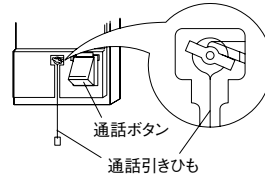

高いところに取り付けて使用できます。約15秒後に自動的に通話が切れます。

■通話網

■接続図例

AC100V

■取付方法

●通話引きひもの取り付けかた

●通話音量調節のしかた

■寸法図(mm)