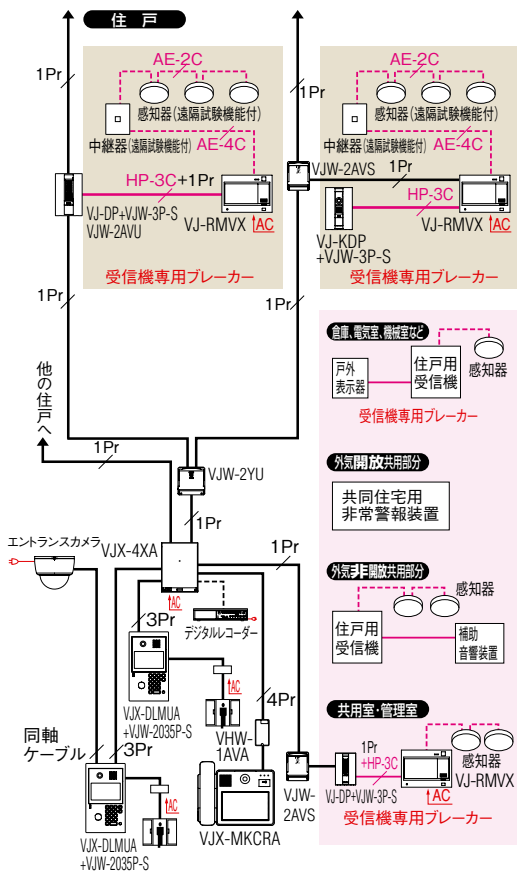

接続図

住戸用

自動火災報知設備対応システム

■系統図例(中継器別設置型の例)

共同住宅用

自動火災報知設備対応システム

■系統図例(中継器内蔵型の例)

■接続図例

共用部

VJX-DLMUA+VJW-2035P-S※1

※1 3台目以降の集合玄関機には、各々に電源アダプター・PS-2410Aが必要です。2台目以降の管理室親機には、各々に電源アダプター・PS-2410Aが必要です。
 ※2 エレベーター制御装置、警報発信装置はRS-422との接続も可能。