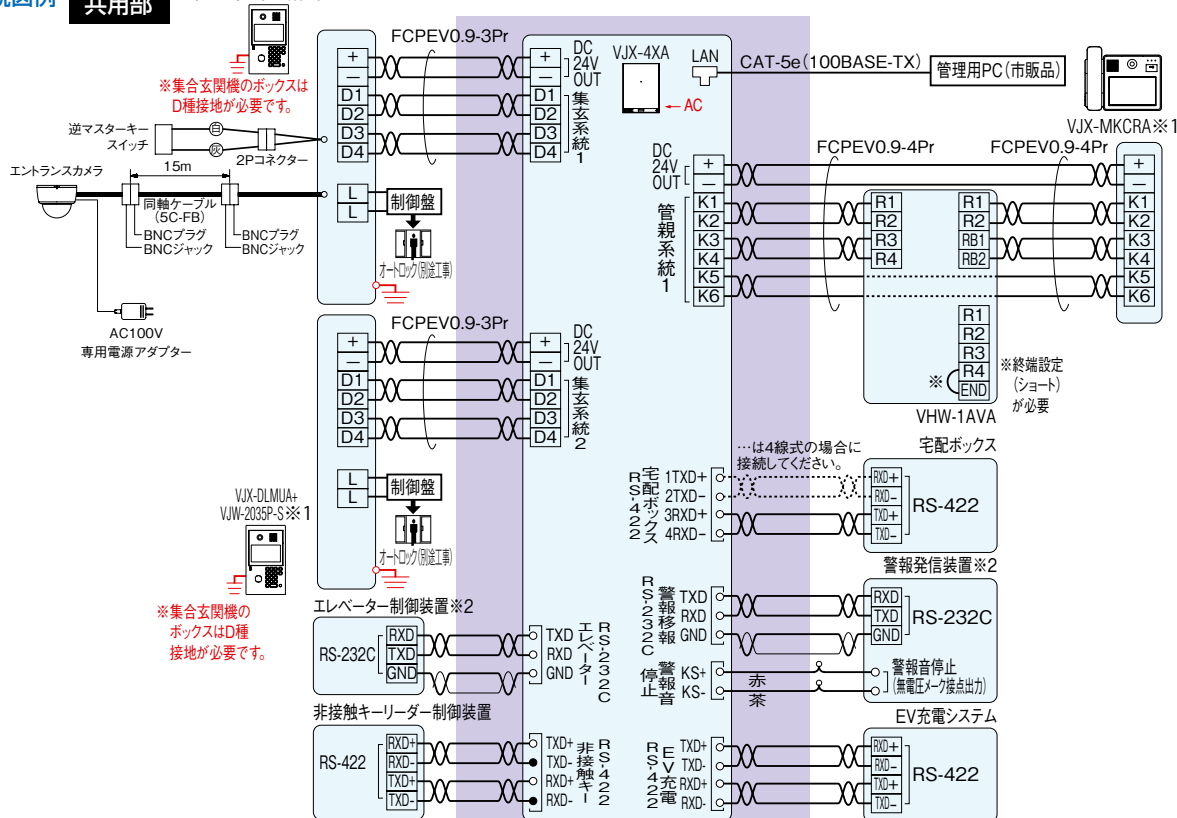

接続図

住戸用

自動火災報知設備対応システム

■系統図例(中継器別設置型の例)

共同住宅用

自動火災報知設備対応システム

■系統図例(中継器内蔵型の例)

■接続図例

共用部

VJX-DLMUA+VJW-2035P-S※1

※1 3台目以降の集合玄関機には、各々に電源アダプター・PS-2410Aが必要です。2台目以降の管理室親機には、各々に電源アダプター・PS-2410Aが必要です。
 ※2 エレベーター制御装置、警報発信装置はRS-422との接続も可能。