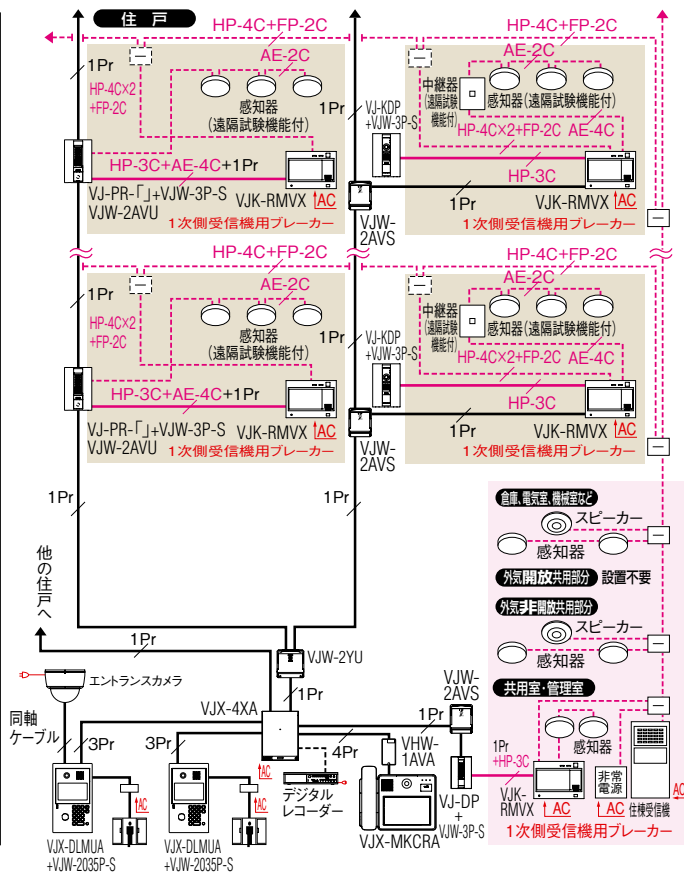

接続図

住戸用

自動火災報知設備対応システム

■系統図例(中継器別設置型の例)

共同住宅用

自動火災報知設備対応システム

■系統図例(中継器内蔵型の例)

■接続図例

共用部

VJX-DLMUA+VJW-2035P-S※1

※1 3台目以降の集合玄関機には、各々に電源アダプター・PS-2410Aが必要です。2台目以降の管理室親機には、各々に電源アダプター・PS-2410Aが必要です。
 ※2 エレベーター制御装置、警報発信装置はRS-422との接続も可能。