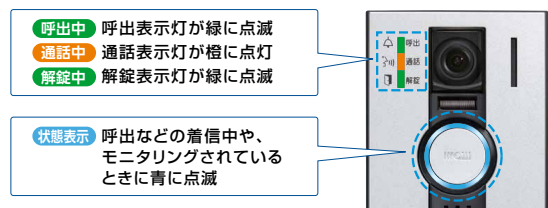

※1:写真のプレートはパナソニック純製 WTF7003W(市販品)

音声メッセージによる呼出通知

呼出音・呼出確認音は、別途作成した音源ファイル(WAVファイル)を取り込むことも可能です。オリジナルの音声メッセージを使用すれば、どの場所からの呼出なのか、より判りやすくなります。※1

※1:事前にオリジナルの音声メッセージの作成・設定が必要です。

呼出・通話・解錠の状態表示

呼出や通話、解錠の状態を、ドアホン端末の表示灯でもお知らせするので来訪者も安心です。

状態表示 呼出などの着信中や、モニタリングされているときに青に点滅

接点入出力による外部機器連動

接点入力端子、接点出力端子を各端末に装備。※2外部機器との連動が可能です。

●接点入力

増設ボタンなどを接続して、呼出やページングの発信、通話応答操作などができます。端末本体の呼出ボタンとは異なる呼出先や呼出音を設定することも可能です。※3

〈例〉車椅子用の呼出ボタン

ドアホン端末に手が届かなくても楽に呼出できます。