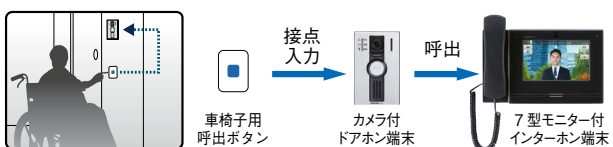

※1:写真のプレートはパナソニック純製 WTF7003W(市販品)

音声メッセージによる呼出通知

呼出音・呼出確認音は、別途作成した音源ファイル(WAVファイル)を取り込むことも可能です。オリジナルの音声メッセージを使用すれば、どの場所からの呼出なのか、より判りやすくなります。※1

※1:事前にオリジナルの音声メッセージの作成・設定が必要です。

呼出・通話・解錠の状態表示

呼出や通話、解錠の状態を、ドアホン端末の表示灯でもお知らせするので来訪者も安心です。

状態表示 呼出などの着信中や、モニタリングされているときに青に点滅

接点入出力による外部機器連動

接点入力端子、接点出力端子を各端末に装備。※2外部機器との連動が可能です。

●接点入力

増設ボタンなどを接続して、呼出やページングの発信、通話応答操作などができます。端末本体の呼出ボタンとは異なる呼出先や呼出音を設定することも可能です。※3

〈例〉車椅子用の呼出ボタン

ドアホン端末に手が届かなくても楽に呼出できます。

●接点出力

呼出やページングの発信音、短縮ボタンや解錠ボタンの押下などにより接点を出し、外部機器を動作させることができます。※3

〈例〉電気錠の遠隔解錠

電気錠やパワーゲートのオープン操作を、離れた場所に設置したモニター付インターホン端末から行うことができます。

※2:IX-SPMICには接点入力端子、接点出力端子はありません。 ※3:端末により対応できる機能は異なります。