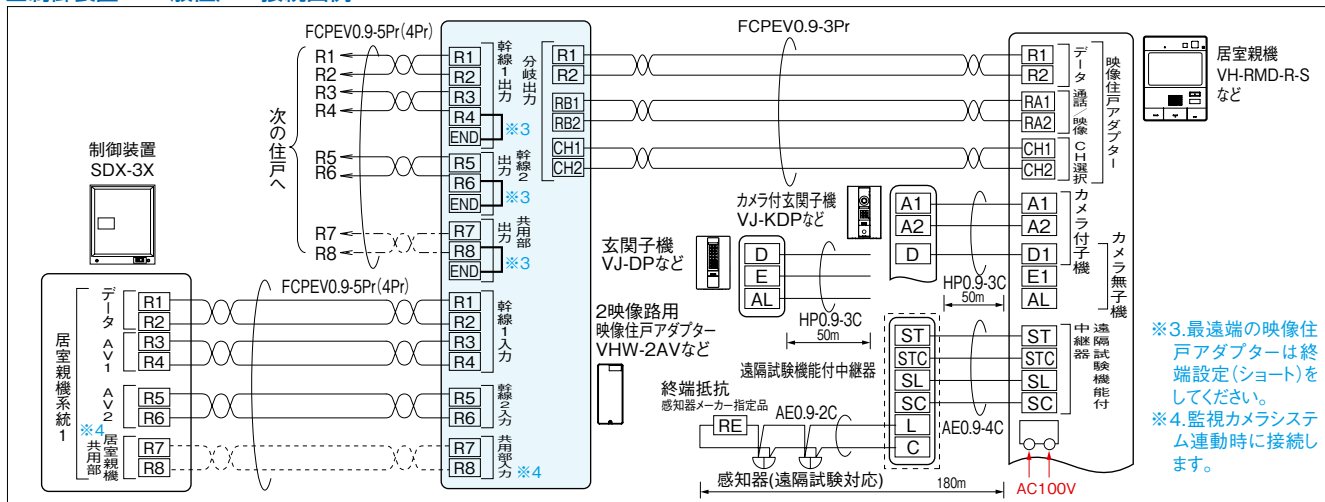

■制御装置 - 高齢者住戸 接続例

■制御装置 - 一般住戸 接続例

■無停電電源装置(SDX-UPS)の接続例

- 1 ナストルシステム
- 2 VJ
- 3 NFX
- 4 ハンディ無線
- 5 センザ
- 6 ハンディ無線
- 7 連絡システム
- 8 ナストル
- 9 FAGUS
- 10 緊急通報装置
- 11 Nonpoint
- 12 保安システム