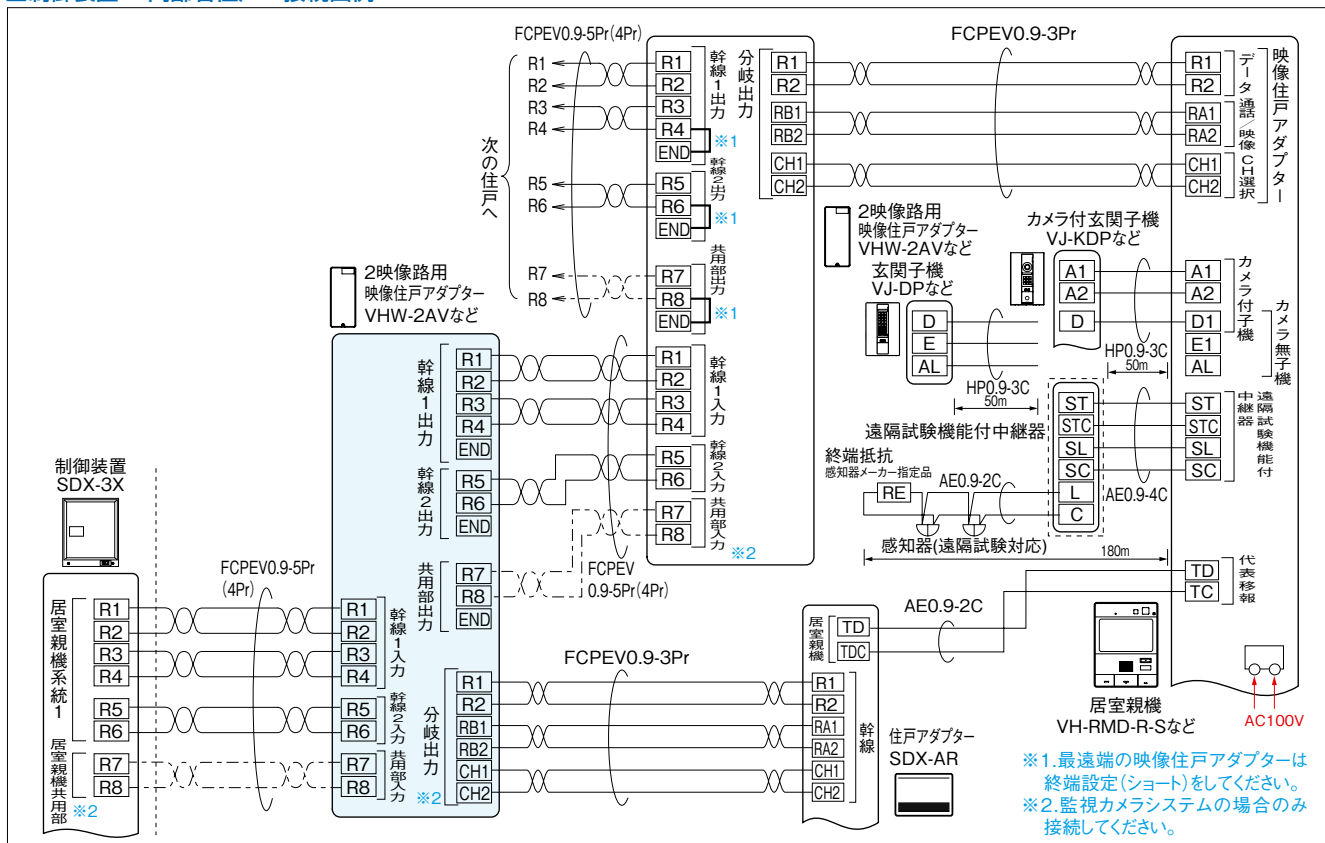

■制御装置 - 高齢者住戸 接続例

■制御装置 - 一般住戸 接続例

■無停電電源装置(SDX-UPS)の接続例

- 1 ナストルシステム
- 2 VJ
- 3 NFX
- 4 ハンディ無線
- 5 センザ
- 6 ハンディ無線
- 7 連絡システム
- 8 ナストル
- 9 FAGUS
- 10 緊急通報装置
- 11 Nonpoint
- 12 保安システム