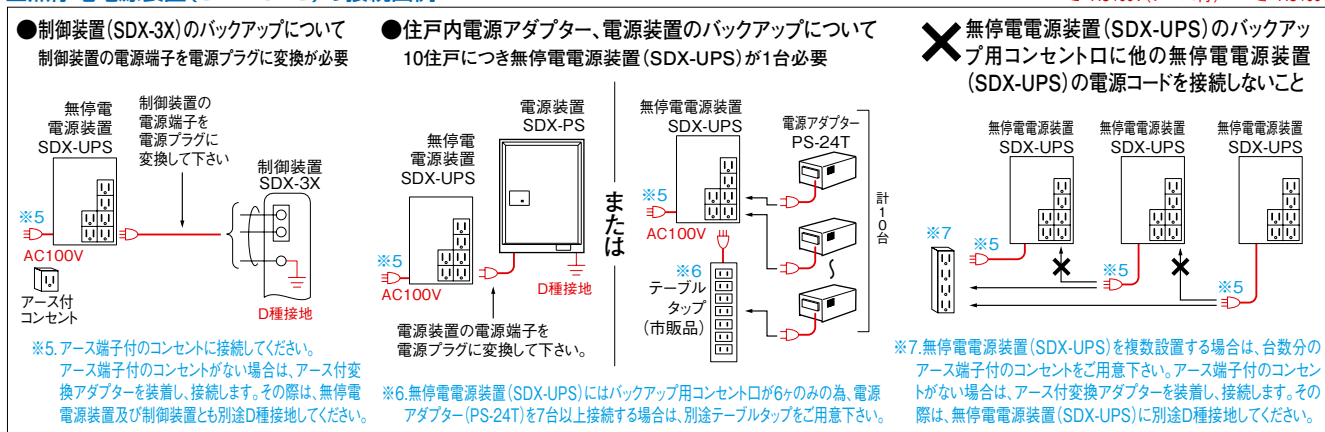

■制御装置 - 高齢者住戸 接続例

■制御装置 - 一般住戸 接続例

■無停電電源装置(SDX-UPS)の接続例

- 1 ナストルシステム
- 2 VJ
- 3 NFX
- 4 ハンディ無線
- 5 センザ
- 6 ハンディ無線
- 7 連絡システム
- 8 ナストル
- 9 FAGUS
- 10 緊急通報装置
- 11 Nonpoint
- 12 保安システム