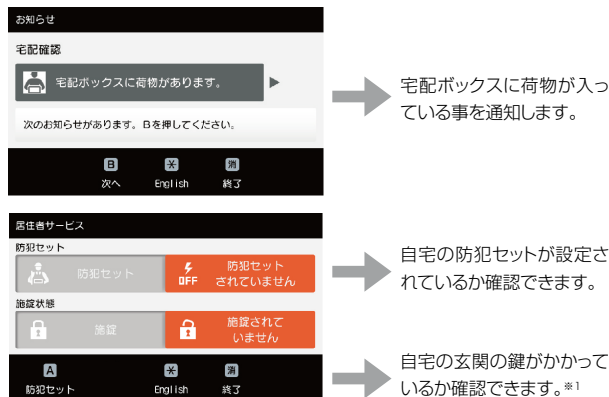

居住者様の生活をさらに便利にするサービス機能

集合玄関機を操作して、宅配通知や防犯セットの確認・設定ができます。

※1 住戸玄関に施錠出力接点付きのストライクが設置されている必要があります。
★サービスの利用には、非接触キーの連動が必要です。