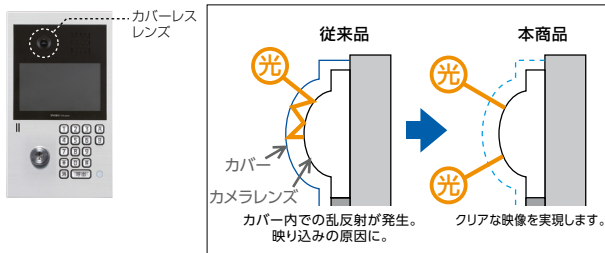

### 集合玄関機にも7型ワイド画面

集合玄関機にも7型ワイドの大型液晶画面を採用し、見やすさ・使いやすさを高めています。

### 映り込みを防止するカバーレスレンズ

カバーがなくても使用できる耐久性の高いレンズを採用。光の乱反射によるレンズの映り込みを低減し、見やすい画像を映し出します。