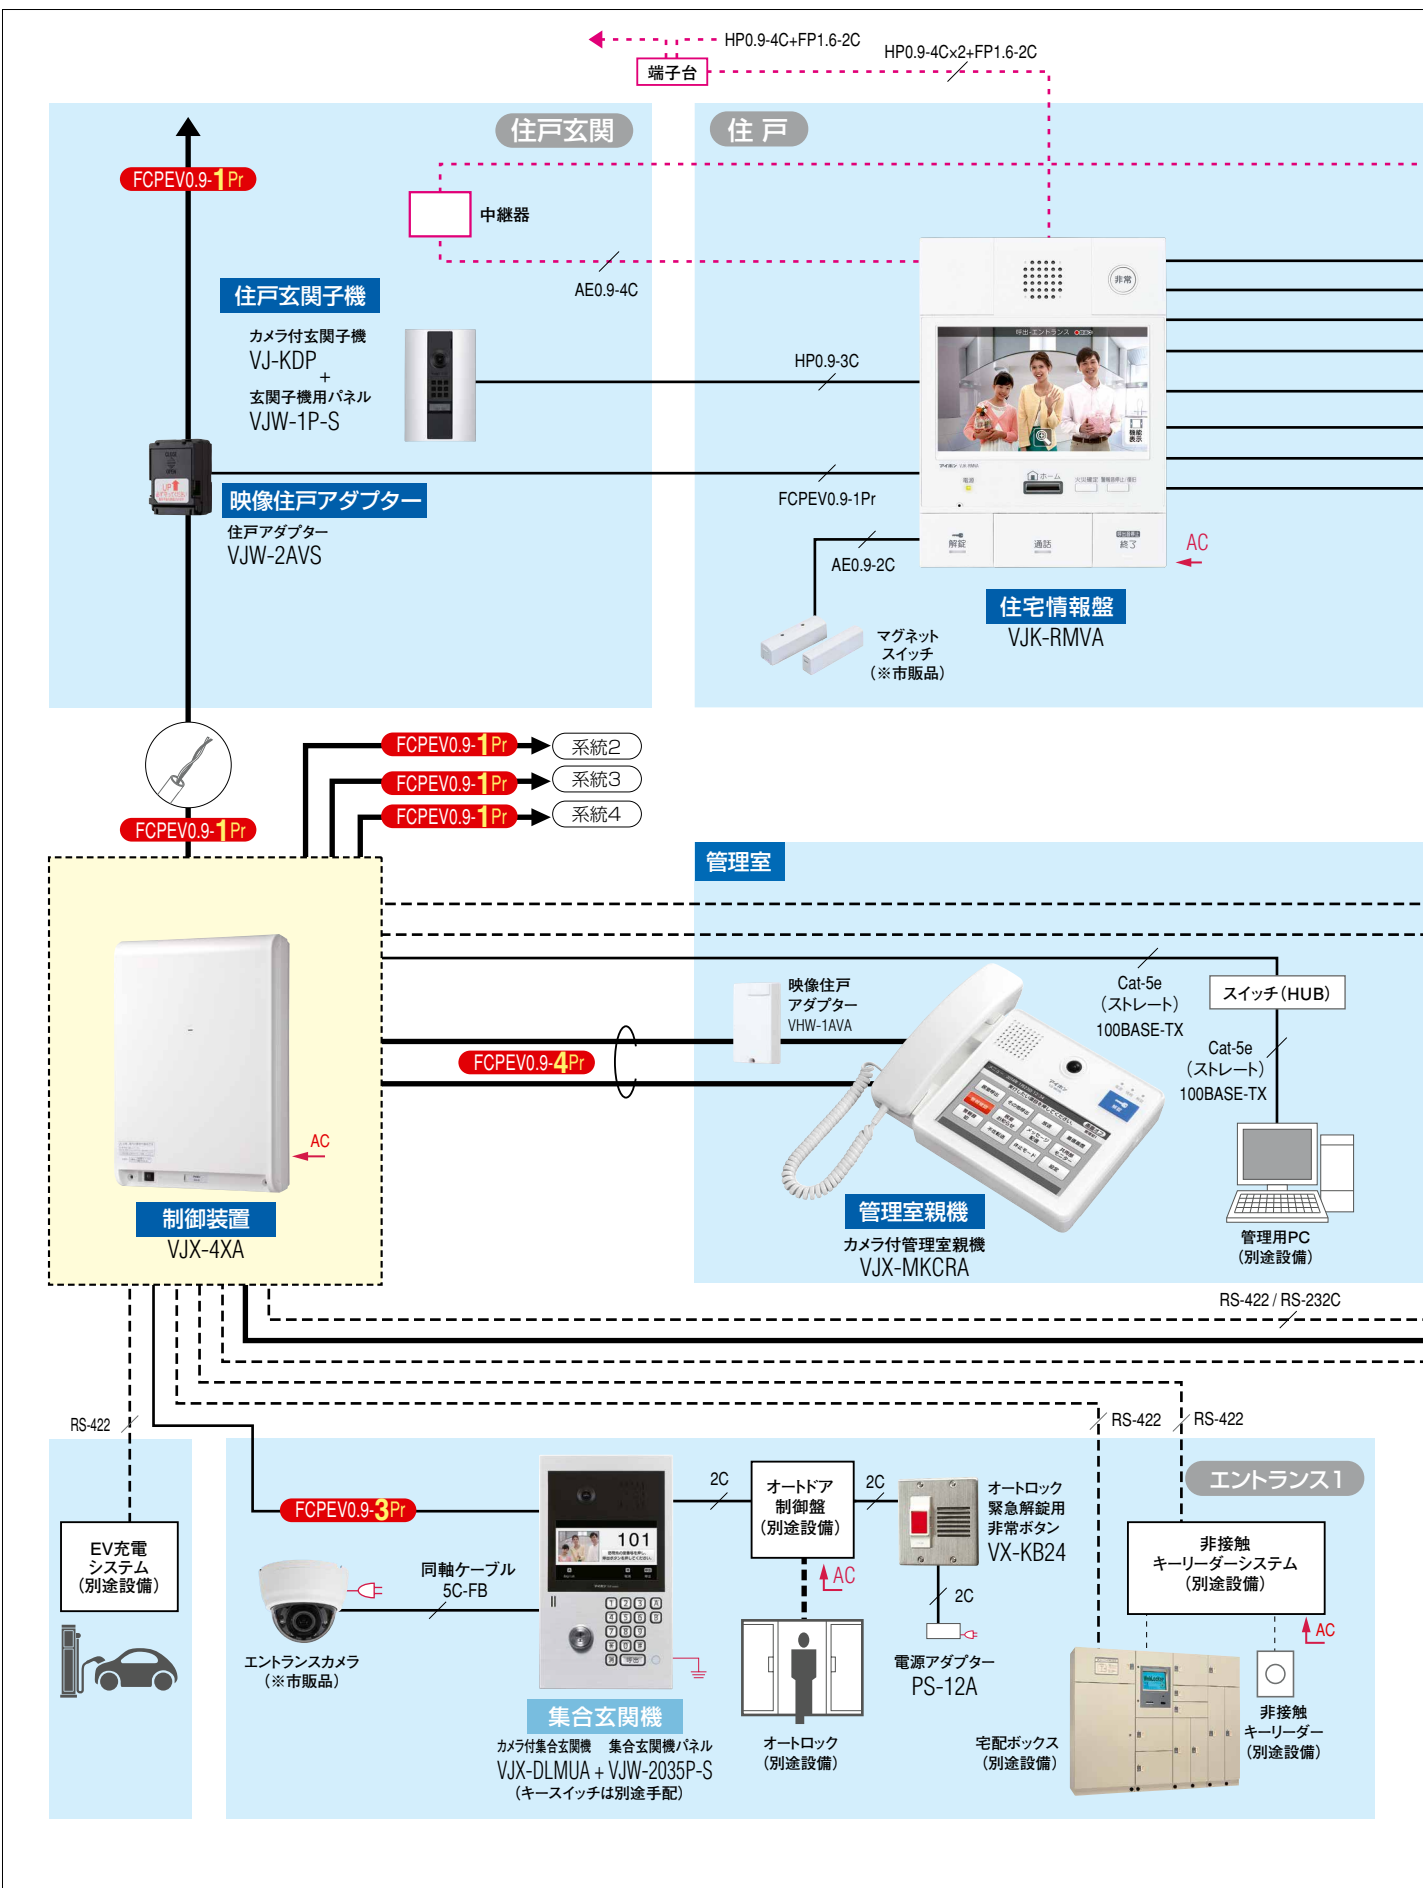

システム図

- 1 集合玄関システム
- 2 集合住戸システム
- 3 EV充電システム
- 4 VIXUS^{1Pr}
- 5 監視カメラ
- 6 WASHING
- 7 WASHING
- 8 WASHING
- 9 PATIO
- 10 VIXUS
- 11 カスタマイズ
- 12 住戸完成
- 13 集合玄関
- 14 集合住戸