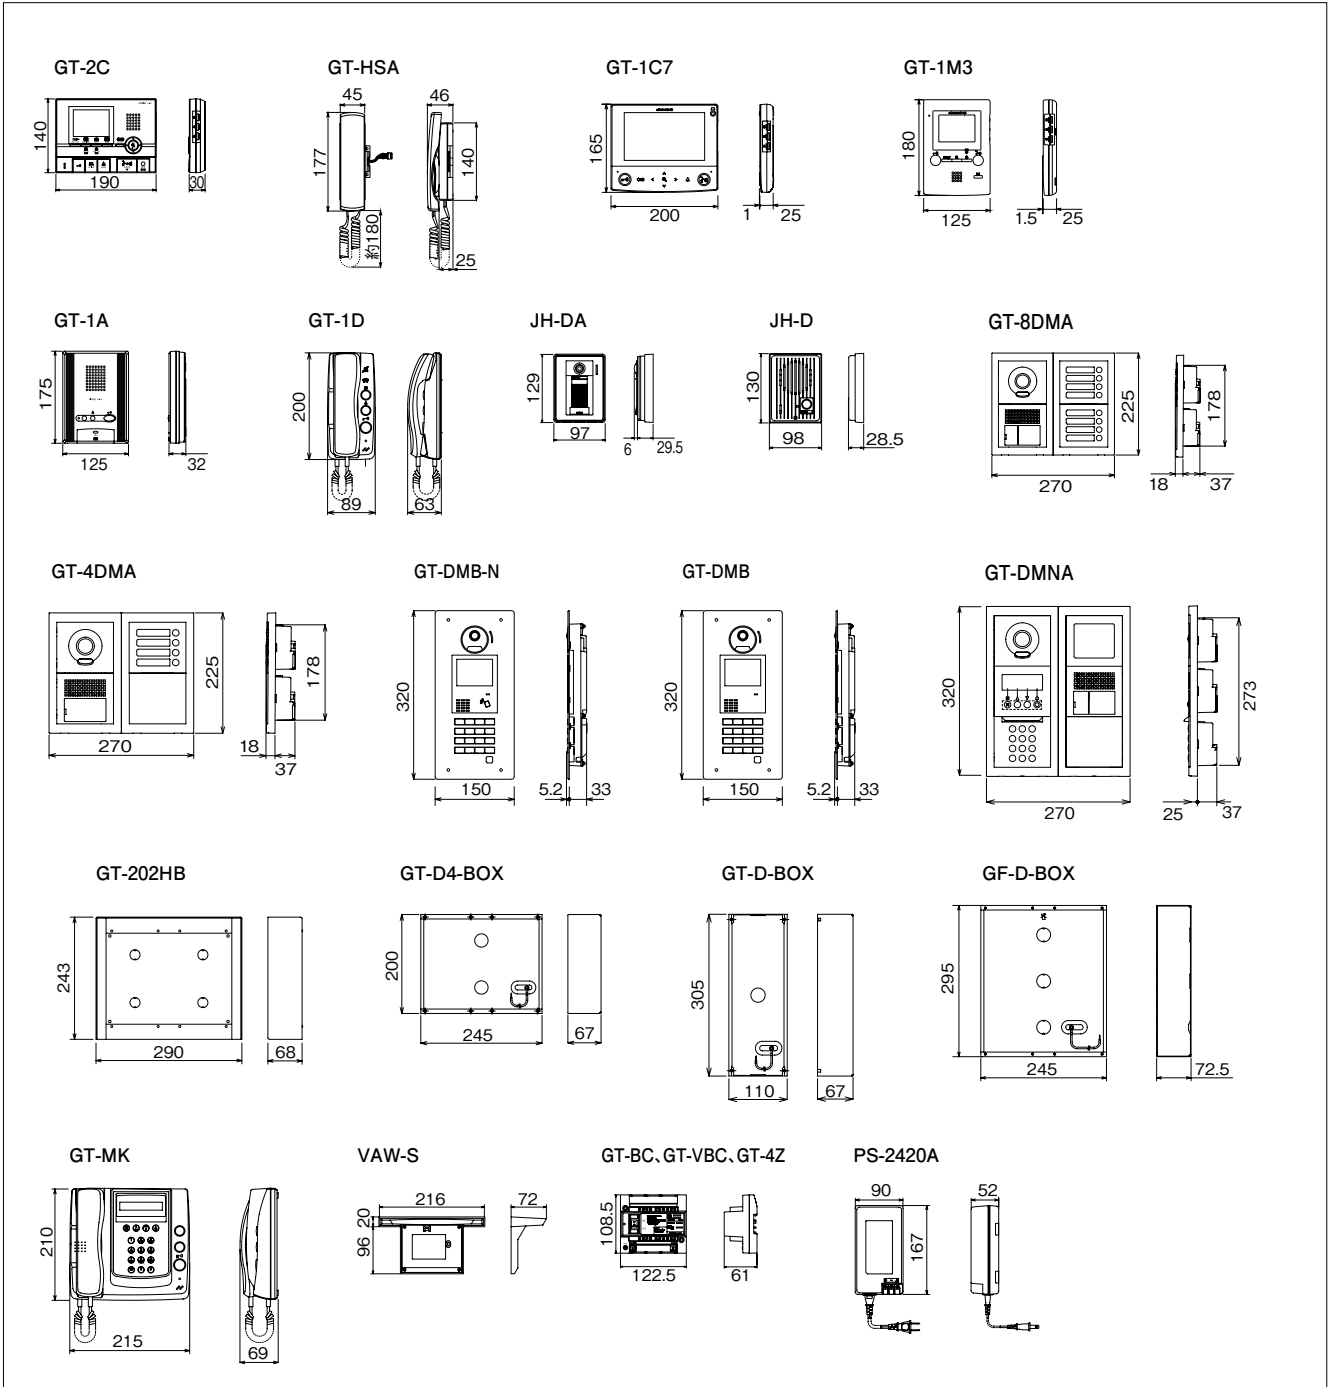

テナントビル用インターホンGTシステム

■寸法図(mm)

■機能図