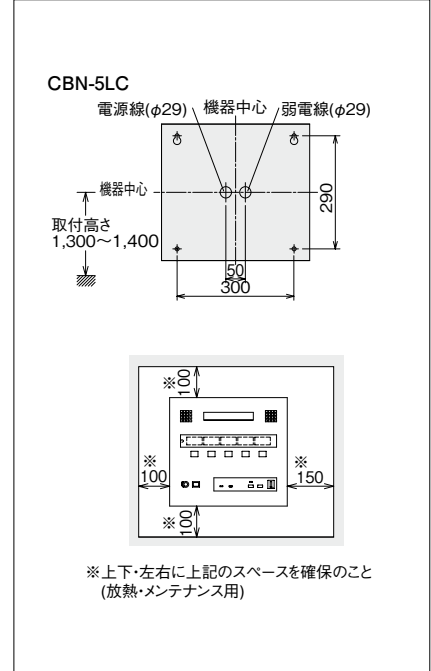

通話機能付呼出表示装置

■設定

■各部の名称・寸法図(mm)

■取付寸法(mm)

■配線本数・接続例

■仕様 CBN-5LC

電源電圧	AC100V 50/60Hz
消費電力	最大13W 待受3W
通話方式	スピーカー型交互通話式
表示窓寸法	50mm×25mm
呼出音	トレモロ音(ブルブル・・・) メロディ音(エレクトリカルバレードのテーマ、 It's a small world)いづれか一つを選択
配線数	表示器-トイレ呼出ボタン...1線共通+窓数 表示器-埋込型子機...1線共通+窓数
通達距離	表示器-トイレ呼出ボタン・埋込型子機 ...0.9mm線を使用して150mまで
呼出音増設スピーカー	2台
同時呼出窓数	最大3窓
形状	壁付型
色調	日本塗料工業会B22-90B相当色 (メラミン焼付塗装50%ツヤ有)
材質	SPCC t1.2
質量	約5.7kg

ご注意: 副表示器は接続できません。  
NA-NL27、LS-1Nは非防水性です。  
水のかからないところに設置してください。  
※NBR-7WAの黒リード線は、廊下灯を設置する場合、  
緑リード線と切り離して接続します。  
※非常ボタンを設置する場合、廊下灯は使用できません。  
※呼出ボタンは、1窓に3台まで接続できます。