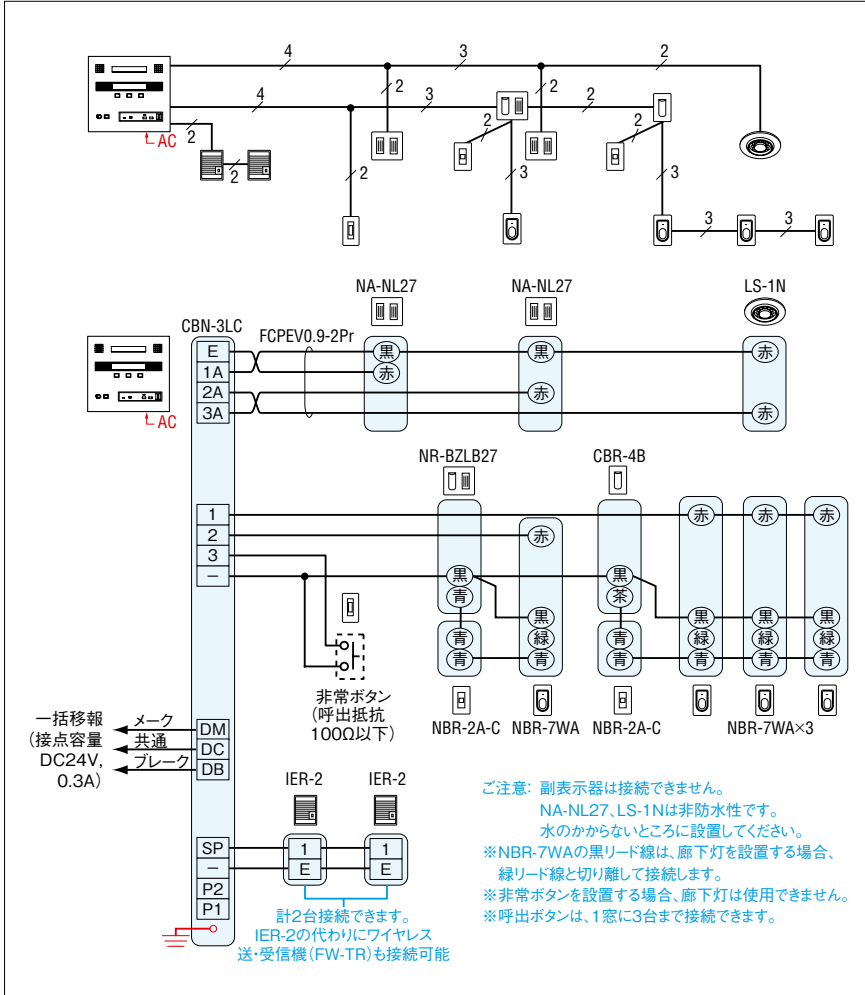

通話機能付呼出表示装置

■設定

■各部の名称・寸法図(mm)

■取付寸法(mm)

■配線本数・接続例

■仕様 CBN-5LC

電源電圧	AC100V 50/60Hz
消費電力	最大13W 待受3W
通話方式	スピーカー型交互通話式
表示窓寸法	50mm×25mm
呼出音	トレモロ音(ブルブル・・・) メロディ音(エレクトリカルバレードのテーマ、 It's a small world)いづれか一つを選択
配線数	表示器-トイレ呼出ボタン...1線共通+窓数 表示器-埋込型子機...1線共通+窓数
通達距離	表示器-トイレ呼出ボタン・埋込型子機 ...0.9mm線を使用して150mまで
呼出音増設スピーカー	2台
同時呼出窓数	最大3窓
形状	壁付型
色調	日本塗料工業会B22-90B相当色 (メラミン焼付塗装50%ツヤ有)
材質	SPCC t1.2
質量	約5.7kg

ご注意: 副表示器は接続できません。  
NA-NL27、LS-1Nは非防水性です。  
水のかからないところに設置してください。  
※NBR-7WAの黒リード線は、廊下灯を設置する場合、  
緑リード線と切り離して接続します。  
※非常ボタンを設置する場合、廊下灯は使用できません。  
※呼出ボタンは、1窓に3台まで接続できます。