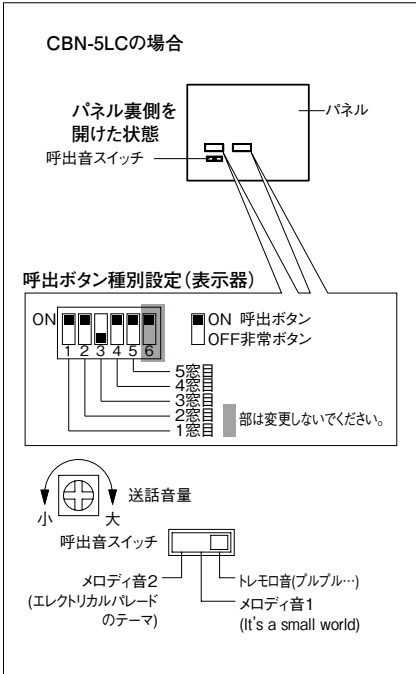

通話機能付呼出表示装置

■設定

■各部の名称・寸法図(mm)

■取付寸法(mm)

■配線本数・接続例

■仕様 CBN-5LC

電源電圧	AC100V 50/60Hz
消費電力	最大13W 待受3W
通話方式	スピーカー型交互通話式
表示窓寸法	50mm×25mm
呼出音	トレモロ音(ブルブル・・・) メロディ音(エレクトリカルバレードのテーマ、 It's a small world)いづれか一つを選択
配線数	表示器-トイレ呼出ボタン...1線共通+窓数 表示器-埋込型子機...1線共通+窓数
通達距離	表示器-トイレ呼出ボタン・埋込型子機 ...0.9mm線を使用して150mまで
呼出音増設スピーカー	2台
同時呼出窓数	最大3窓
形状	壁付型
色調	日本塗料工業会B22-90B相当色 (メラミン焼付塗装50%ツヤ有)
材質	SPCC t1.2
質量	約5.7kg

ご注意: 副表示器は接続できません。  
NA-NL27、LS-1Nは非防水性です。  
水のかからないところに設置してください。  
※NBR-7WAの黒リード線は、廊下灯を設置する場合、  
緑リード線と切り離して接続します。  
※非常ボタンを設置する場合、廊下灯は使用できません。  
※呼出ボタンは、1窓に3台まで接続できます。