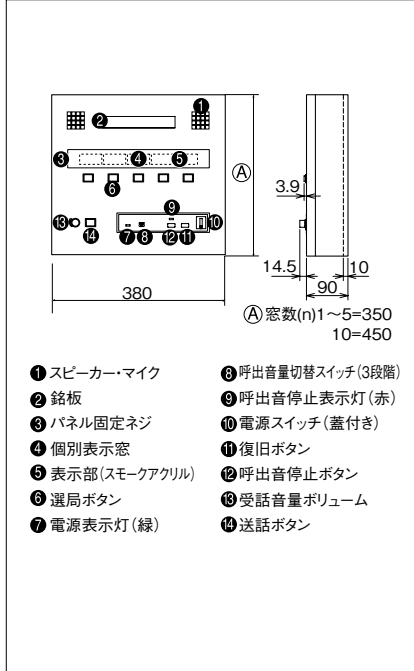

通話機能付呼出表示装置

■設定

■各部の名称・寸法図(mm)

■取付寸法(mm)

■配線本数・接続例

■仕様 CBN-5LC

電源電圧	AC100V 50/60Hz
消費電力	最大13W 待受3W
通話方式	スピーカー型交互通話式
表示窓寸法	50mm×25mm
呼出音	トレモロ音(ブルブル・・・) メロディ音(エレクトリカルバレードのテーマ、 It's a small world)いづれか一つを選択
配線数	表示器-トイレ呼出ボタン...1線共通+窓数 表示器-埋込型子機...1線共通+窓数
通達距離	表示器-トイレ呼出ボタン・埋込型子機 ...0.9mm線を使用して150mまで
呼出音増設スピーカー	2台
同時呼出窓数	最大3窓
形状	壁付型
色調	日本塗料工業会B22-90B相当色 (メラミン焼付塗装50%ツヤ有)
材質	SPCC t1.2
質量	約5.7kg

ご注意: 副表示器は接続できません。  
NA-NL27、LS-1Nは非防水性です。  
水のかからないところに設置してください。  
※NBR-7WAの黒リード線は、廊下灯を設置する場合、  
緑リード線と切り離して接続します。  
※非常ボタンを設置する場合、廊下灯は使用できません。  
※呼出ボタンは、1窓に3台まで接続できます。