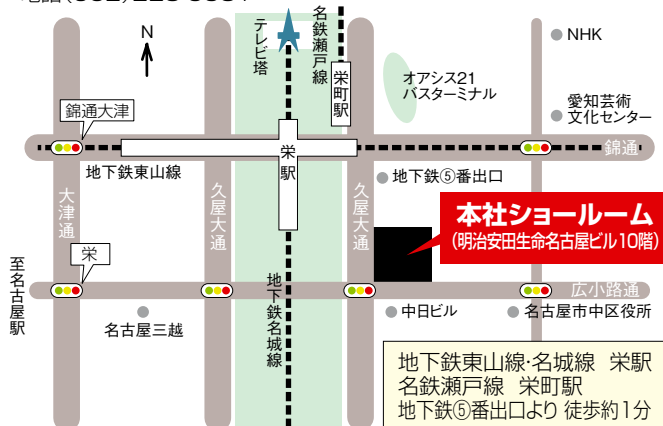

ショールームのご案内

営業日 月曜日～金曜日(土日曜、祝日、およびお盆、年末)
 営業時間 9:00～17:00

各種インターホン常設展示しております。機能、使い勝手をぜひご自身でご体験ください。
 ※ご予約が必要となりますので、お手数ですが事前にご連絡をお願いします。

本社ショールーム

名古屋市中区新栄町1-1 明治安田生命名古屋ビル10階
 電話(052)228-9981

東京ショールーム(東京支店)

東京都文京区後楽1-4-14 後楽森ビル6階
 電話(03)5684-3411