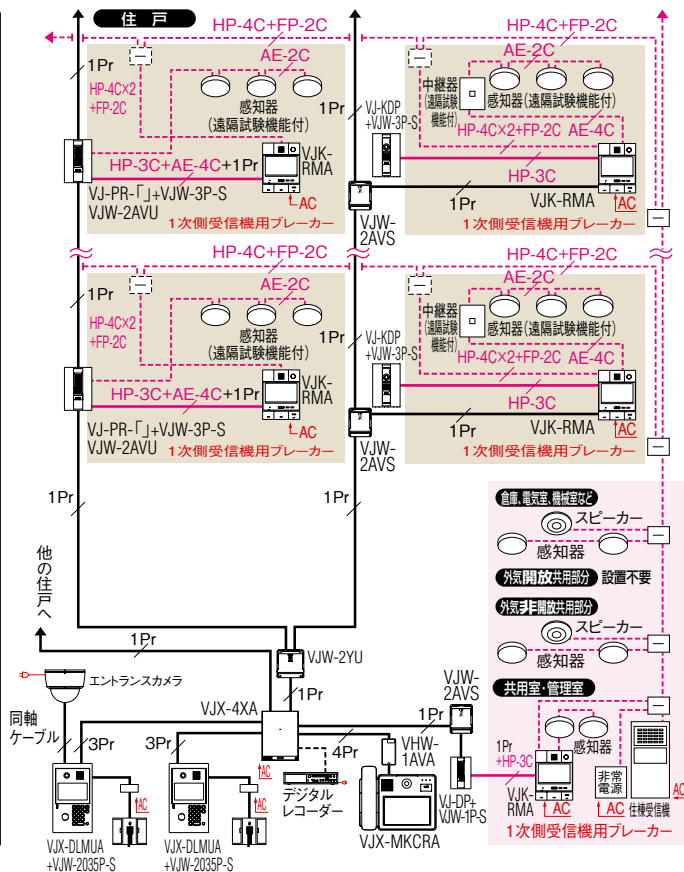

接続図

住戸用
自動火災報知設備対応システム

■ 系統図例 (中継器別設置型の例)

共同住宅用
自動火災報知設備対応システム

■ 系統図例 (中継器内蔵型の例)

■ 接続図例 共用部

VJX-DLMUA+VJW-2035P-S※1

※1 3台目以降の集合玄関機には、各々に電源アダプター・PS-2410Aが必要です。2台目以降の管理室親機には、各々に電源アダプター・PS-2410Aが必要です。
 ※2 エレベーター制御装置、警報発信装置はRS-422との接続も可能。