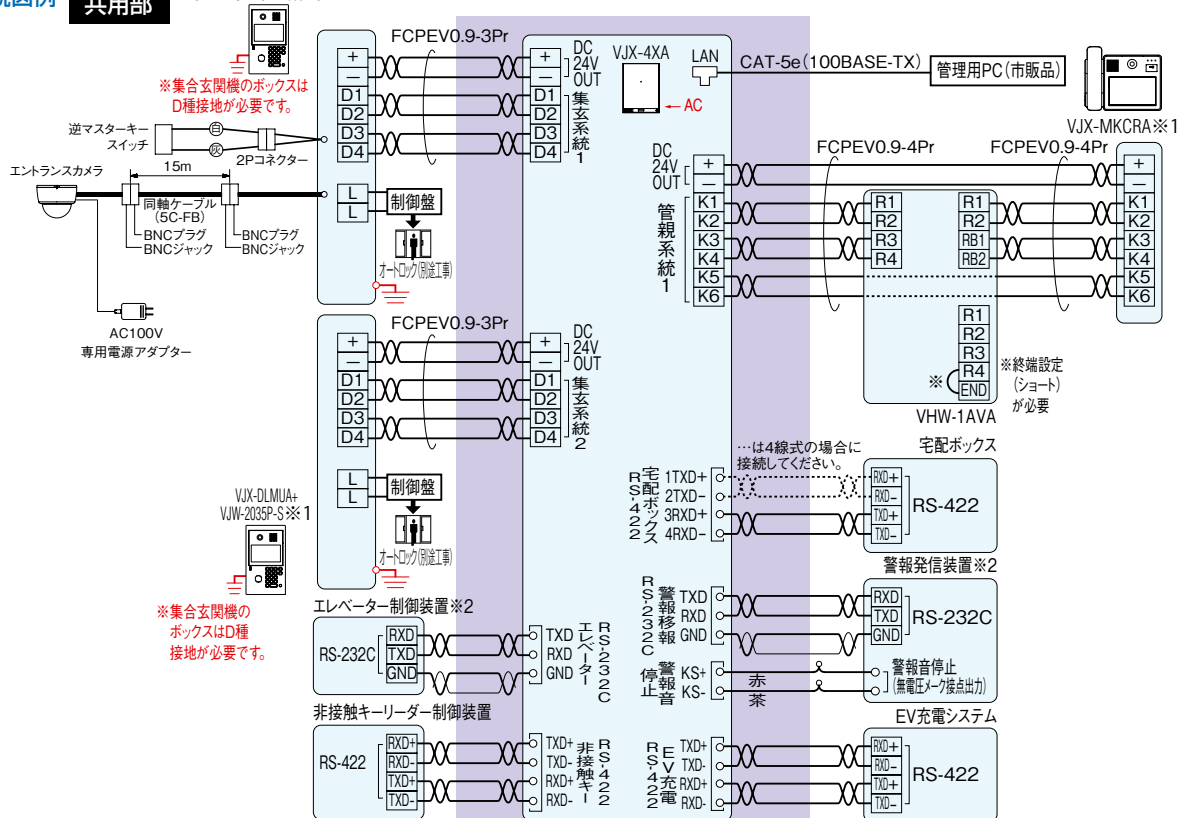

接続図

住戸用
自動火災報知設備対応システム

■ 系統図例 (中継器別設置型の例)

共同住宅用
自動火災報知設備対応システム

■ 系統図例 (中継器内蔵型の例)

■ 接続図例 共用部

VJX-DLMUA+VJW-2035P-S※1

※1 3台目以降の集合玄関機には、各々に電源アダプター・PS-2410Aが必要です。2台目以降の管理室親機には、各々に電源アダプター・PS-2410Aが必要です。
 ※2 エレベーター制御装置、警報発信装置はRS-422との接続も可能。