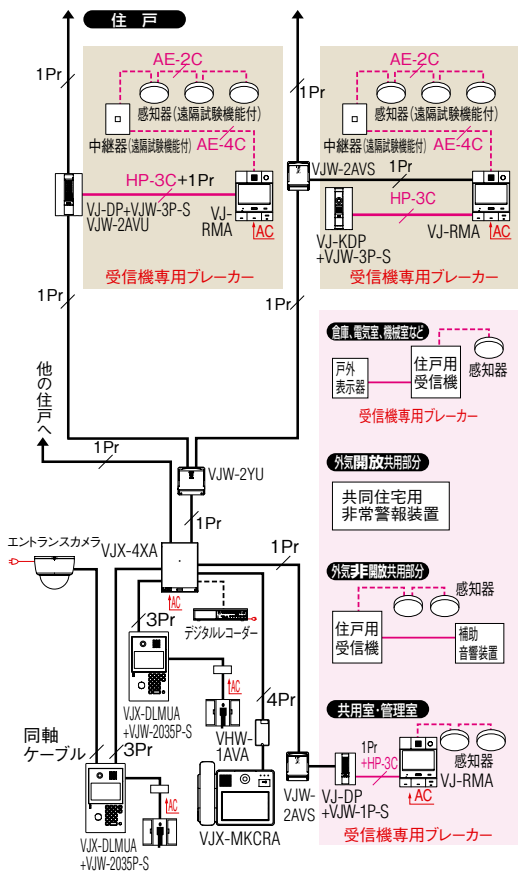

接続図

住戸用
自動火災報知設備対応システム

■ 系統図例 (中継器別設置型の例)

共同住宅用
自動火災報知設備対応システム

■ 系統図例 (中継器内蔵型の例)

■ 接続図例 共用部

VJX-DLMUA+VJW-2035P-S※1

※1 3台目以降の集合玄関機には、各々に電源アダプター・PS-2410Aが必要です。2台目以降の管理室親機には、各々に電源アダプター・PS-2410Aが必要です。
 ※2 エレベーター制御装置、警報発信装置はRS-422との接続も可能。