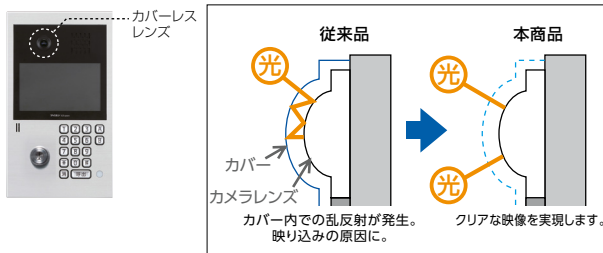

集合玄関機にも7型ワイド画面

集合玄関機にも7型ワイドの大型液晶画面を採用し、見やすさ・使いやすさを高めています。

映り込みを防止するカバーレスレンズ

カバーがなくても使用できる耐久性の高いレンズを採用。光の乱反射によるレンズの映り込みを低減し、見やすい画像を映し出します。

防犯性をさらに高めるワンタイムパスワード

第1ゲートでの呼び出し・解錠が成立すると、第2のゲートを通るためのワンタイムパスワードを自動発行。ダブルオートロックシステムのマンションの防犯性をさらに高めます。

フレームチェック

特許取得

集合玄関機にもカメラ映像を表示。来訪者自身がどのようにカメラに映っているかを確認できるだけでなく、「映されている」認識を与えることで防犯にも役立ちます。

来訪者をセンサーで検知しておもてなし

集合玄関機が来訪者を検知すると画面が自動で起動し、メッセージを表示します。

居住者様の生活をさらに便利にするサービス機能

集合玄関機を操作して、宅配通知や防犯セットの確認・設定ができます。

★サービスの利用には、非接触キーの運動が必要です。