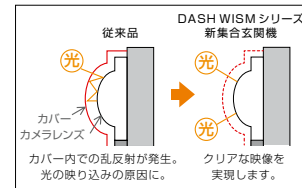

**DASHWISM** シリーズに新デザインの集合玄関機が登場。  2018年11月発売

新集合玄関機の特長

●入館前に、来訪者が自身の姿をセルフチェック

呼び出し先の部屋番号を押すと、画面に来訪者自身の姿が映し出されます。3.5型の画面で後ろに不審者がいないかなどもしっかり確認でき、共連れやなりすまし入館の防止にも役立ちます。

※画面はイメージです。

●ほぼ真横まで映し出す安心のパノラマワイド

新しい集合玄関機は、ほぼ真横まで見える広角カメラを採用。端の方に立っている人や背の高い人、小さなお子さままで、しっかりと確認することができます。

パノラマワイドイメージ

※撮像範囲は施工者による設定で変更できます。  
※住宅情報盤ではズームとワイドの切り替えやパンチルトはできません。

●光の映り込みを防止するカバーレスレンズ

カメラ部分にはカバーがなくても使用できる耐久性の高いレンズを採用。光の乱反射によるレンズの映り込みを低減し、見やすい画像を映し出します。また、結露によるレンズの曇りを軽減する効果もあります。

パネルカラー:シルバー

パネルカラー:ブラック

リニューアルにも最適

既設の集合玄関機のサイズに合わせたパネルをご用意! 既存の埋込ボックスもそのまま利用できます。

(単位:mm)

品番・価格

カメラ付集合玄関機ユニット  
**VHXW-NDLMU**

希望小売価格  
360,000円(税別)

●カメラ付集合玄関機パネル一覧(専用埋込ボックスが別途必要です)

品番	寸法(mm)	色調	希望小売価格(税別)
VHW-N2035P-S	W200×H350	シルバー	¥95,000
VHW-N2736P-S	W270×H360		
VHW-N3035P-S	W300×H350		
VHW-N3035P-2KY-S (2キー仕様)	W300×H350		
VHW-N3040P-S	W300×H400		
VHW-N4035P-S	W400×H350		