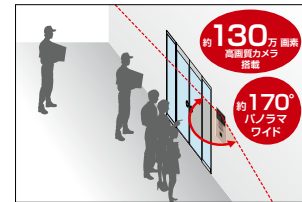

**DASHWISM** シリーズに新デザインの集合玄関機が登場。  2018年11月発売

新集合玄関機の特長

●入館前に、来訪者が自身の姿をセルフチェック

呼び出し先の部屋番号を押すと、画面に来訪者自身の姿が映し出されます。3.5型の画面で後ろに不審者がいないかなどもしっかり確認でき、共連れやなりすまし入館の防止にも役立ちます。

※画面はイメージです。

●ほぼ真横まで映し出す安心のパノラマワイド

新しい集合玄関機は、ほぼ真横まで見える広角カメラを採用。端の方に立っている人や背の高い人、小さなお子さままで、しっかりと確認することができます。

パノラマワイドイメージ

※撮像範囲は施工者による設定で変更できます。  
※住宅情報盤ではズームとワイドの切り替えやパンチルトはできません。

●光の映り込みを防止するカバーレスレンズ

カメラ部分にはカバーがなくても使用できる耐久性の高いレンズを採用。光の乱反射によるレンズの映り込みを低減し、見やすい画像を映し出します。また、結露によるレンズの曇りを軽減する効果もあります。

パネルカラー:シルバー

パネルカラー:ブラック

リニューアルにも最適

既設の集合玄関機のサイズに合わせたパネルをご用意! 既存の埋込ボックスもそのまま利用できます。

(単位:mm)

品番・価格

カメラ付集合玄関機ユニット  
**VHXW-NDLMU**

希望小売価格  
360,000円(税別)

●カメラ付集合玄関機パネル一覧(専用埋込ボックスが別途必要です)

品番	寸法(mm)	色調	希望小売価格(税別)
VHW-N2035P-S	W200×H350	シルバー	¥95,000
VHW-N2736P-S	W270×H360		
VHW-N3035P-S	W300×H350		
VHW-N3035P-2KY-S (2キー仕様)	W300×H350		
VHW-N3040P-S	W300×H400		
VHW-N4035P-S	W400×H350		