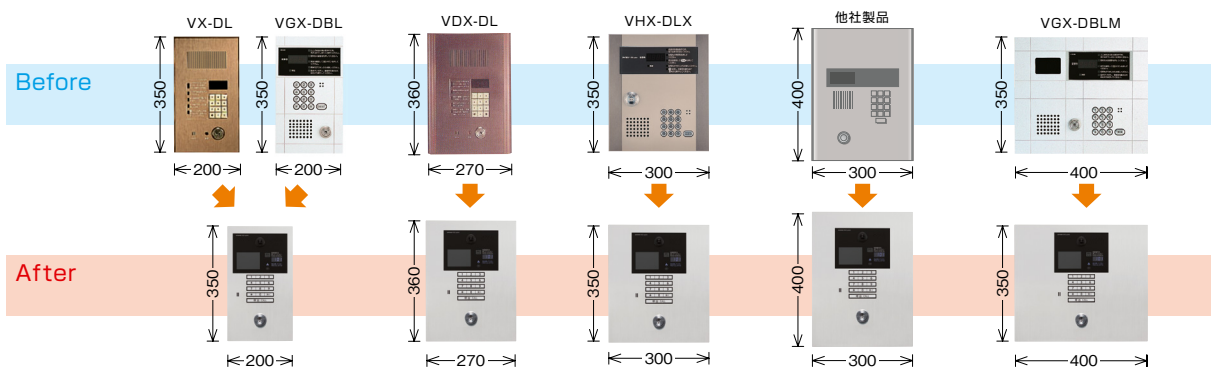

**DASHWISM** シリーズに新デザインの集合玄関機が登場。  2018年11月発売

新集合玄関機の特長

●入館前に、来訪者が自身の姿をセルフチェック

呼び出し先の部屋番号を押すと、画面に来訪者自身の姿が映し出されます。3.5型の画面で後ろに不審者がいないかなどもしっかり確認でき、共連れやなりすまし入館の防止にも役立ちます。

※画面はイメージです。

●ほぼ真横まで映し出す安心のパノラマワイド

新しい集合玄関機は、ほぼ真横まで見える広角カメラを採用。端の方に立っている人や背の高い人、小さなお子さままで、しっかりと確認することができます。

パノラマワイドイメージ

※撮像範囲は施工者による設定で変更できます。  
※住宅情報盤ではズームとワイドの切り替えやパンチルトはできません。

●光の映り込みを防止するカバーレスレンズ

カメラ部分にはカバーがなくても使用できる耐久性の高いレンズを採用。光の乱反射によるレンズの映り込みを低減し、見やすい画像を映し出します。また、結露によるレンズの曇りを軽減する効果もあります。

パネルカラー:シルバー

パネルカラー:ブラック

リニューアルにも最適

既設の集合玄関機のサイズに合わせたパネルをご用意! 既存の埋込ボックスもそのまま利用できます。

(単位:mm)

品番・価格

カメラ付集合玄関機ユニット  
**VHXW-NDLMU**

希望小売価格  
360,000円(税別)

●カメラ付集合玄関機パネル一覧(専用埋込ボックスが別途必要です)

品番	寸法(mm)	色調	希望小売価格(税別)
VHW-N2035P-S	W200×H350	シルバー	¥95,000
VHW-N2736P-S	W270×H360		
VHW-N3035P-S	W300×H350		
VHW-N3035P-2KY-S (2キー仕様)	W300×H350		
VHW-N3040P-S	W300×H400		
VHW-N4035P-S	W400×H350		