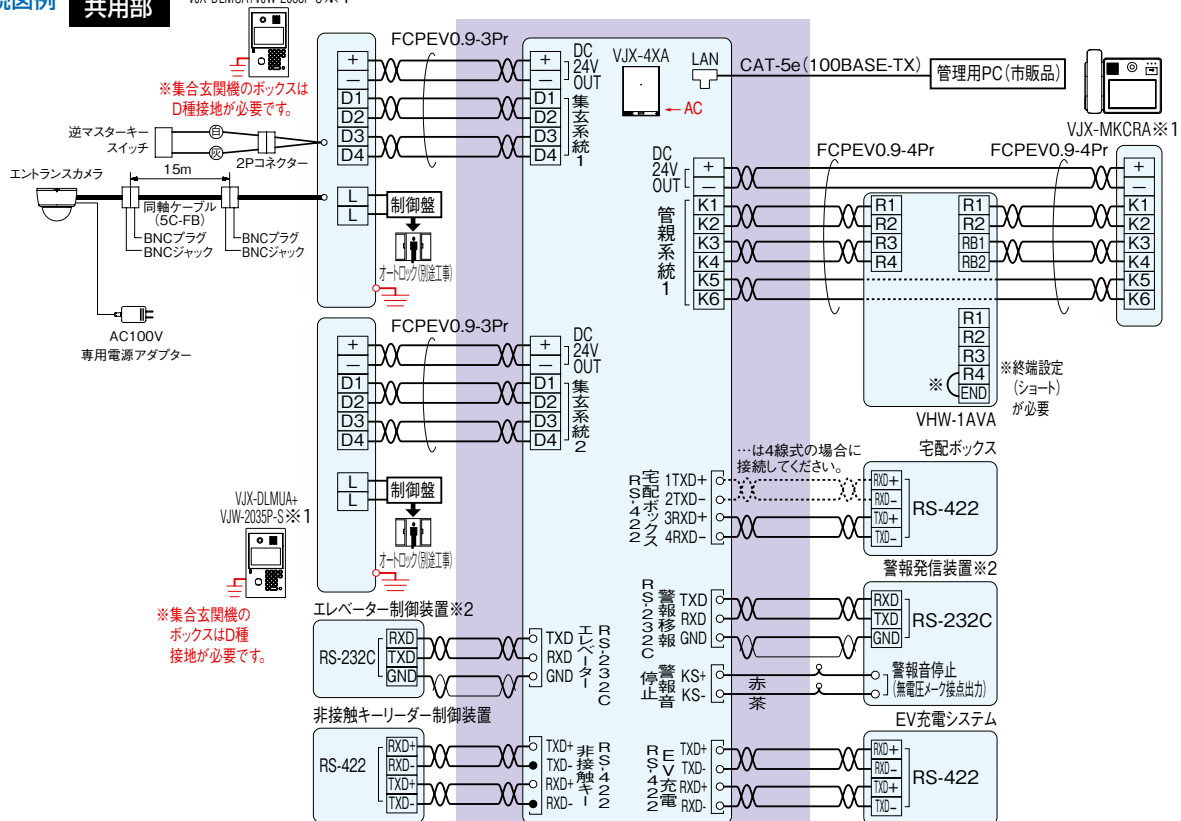

接続図

住戸用

自動火災報知設備対応システム

■系統図例(中継器別設置型の例)

共同住宅用

自動火災報知設備対応システム

■系統図例(中継器内蔵型の例)

■接続図例 共用部 VJX-DLMUA+VJW-2035P-S※1

※1 3台目以降の集合玄関機には、各々に電源アダプター・PS-2410Aが必要です。2台目以降の管理室親機には、各々に電源アダプター・PS-2410Aが必要です。  
 ※2 エレベーター制御装置、警報発信装置はRS-422との接続も可能。