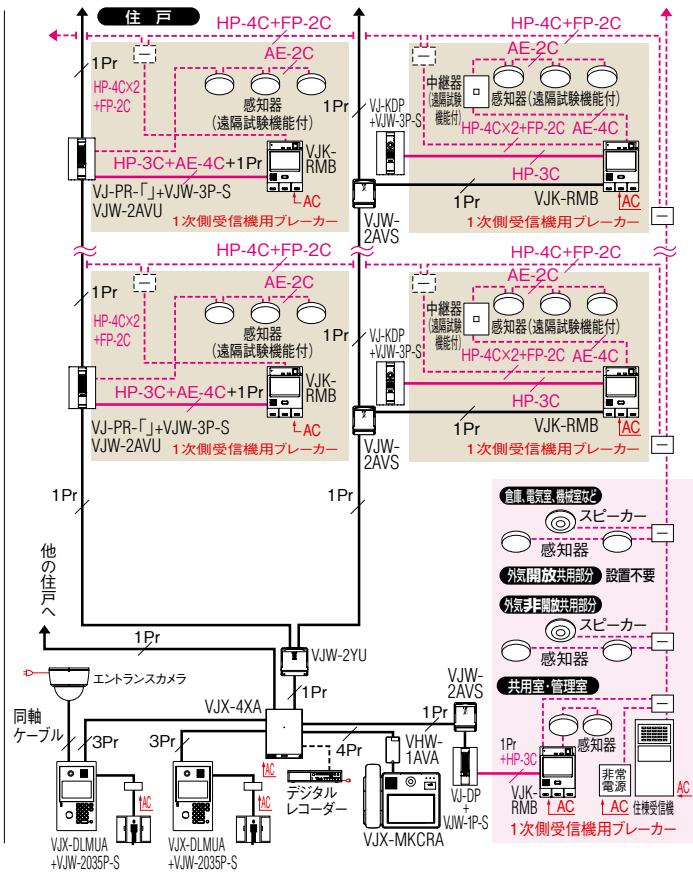

接続図

住戸用

自動火災報知設備対応システム

■系統図例(中継器別設置型の例)

共同住宅用

自動火災報知設備対応システム

■系統図例(中継器内蔵型の例)

■接続図例 共用部 VJX-DLMUA+VJW-2035P-S※1

※1 3台目以降の集合玄関機には、各々に電源アダプター・PS-2410Aが必要です。2台目以降の管理室親機には、各々に電源アダプター・PS-2410Aが必要です。  
 ※2 エレベーター制御装置、警報発信装置はRS-422との接続も可能。