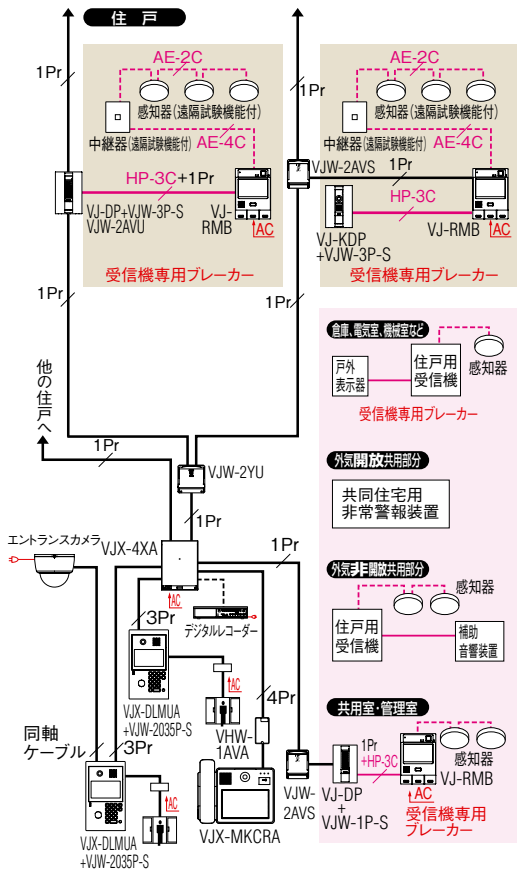

接続図

住戸用

自動火災報知設備対応システム

■系統図例(中継器別設置型の例)

共同住宅用

自動火災報知設備対応システム

■系統図例(中継器内蔵型の例)

■接続図例 共用部 VJX-DLMUA+VJW-2035P-S※1

※1 3台目以降の集合玄関機には、各々に電源アダプター・PS-2410Aが必要です。2台目以降の管理室親機には、各々に電源アダプター・PS-2410Aが必要です。  
 ※2 エレベーター制御装置、警報発信装置はRS-422との接続も可能。