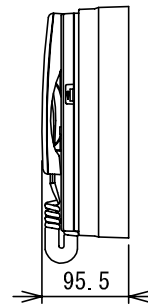

■外観図

※. JIS2個用スイッチボックスへの取付ピッチ

●組み合わせ図

親機

親機(受話器付)

■仕様

材質	自己消火性ABS樹脂						
質量	約350g						
色調	スノーホワイト(5Y9.3/0.1 近似マンセル値)						
品名	露出ボックス	図名	外観図/仕様	単位	mm	作成	2006年12月12日
品番	VHW-BR1	図番	V48309-1-1	頁	1/1	改訂	1

アイホン株式会社