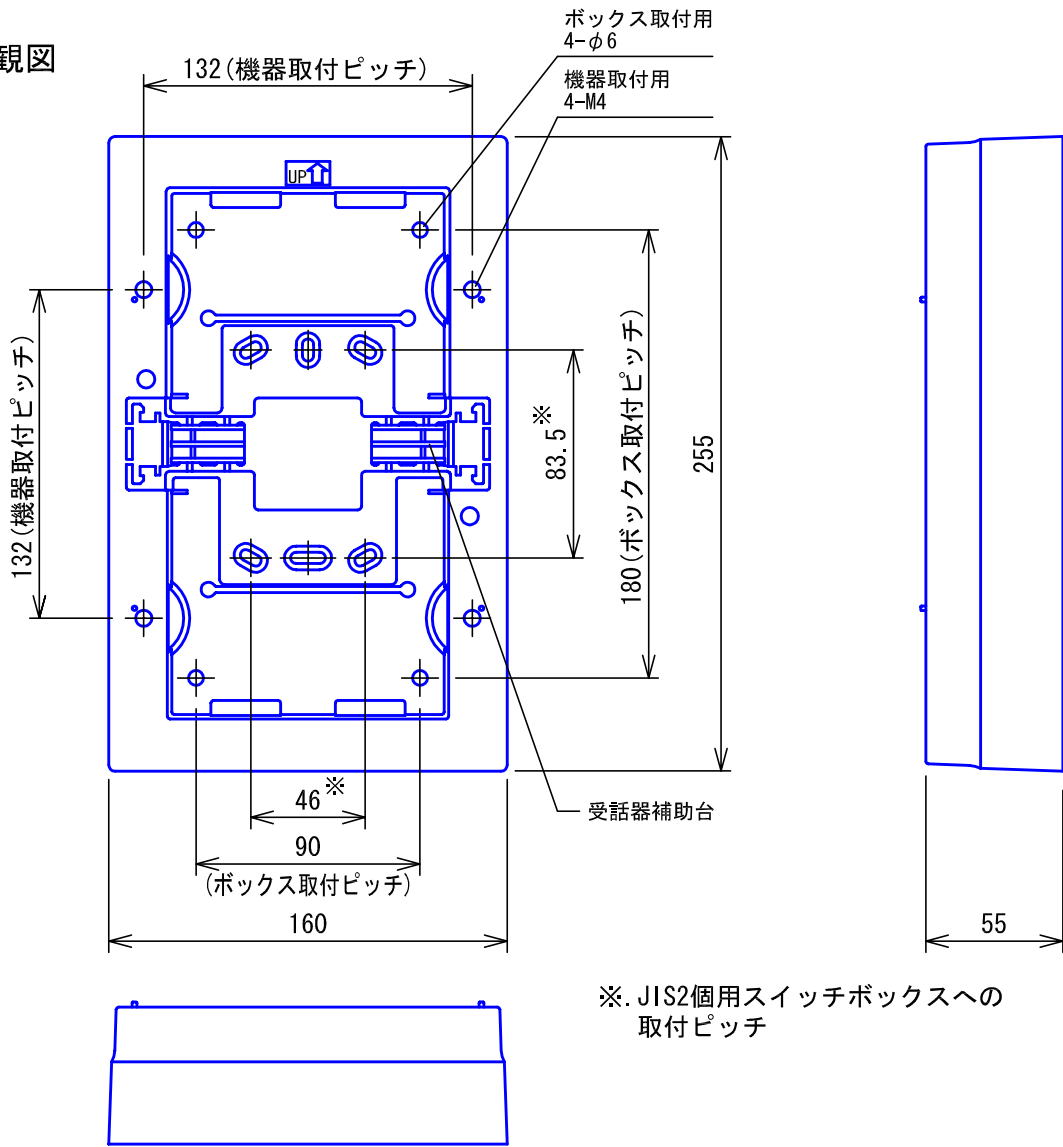

■外観図

※. JIS2個用スイッチボックスへの取付ピッチ

●組み合わせ図

親機

親機(受話器付)

■仕様

材質	自己消火性ABS樹脂						
質量	約350g						
色調	スノーホワイト(5Y9.3/0.1 近似マンセル値)						
品名	露出ボックス	図名	外観図/仕様	単位	mm	作成	2006年12月12日
品番	VHW-BR1	図番	V48309-1-1	頁	1/1	改訂	1

アイホン株式会社