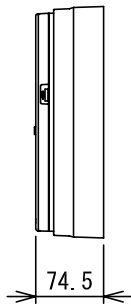

■外観図

※. JIS2個用スイッチボックスへの取付ピッチ

●組み合わせ図

親機

親機(受話器付)

■仕様

材質	自己消火性ABS樹脂						
質量	約350g						
色調	スノーホワイト(5Y9.3/0.1 近似マンセル値)						
品名	露出ボックス	図名	外観図/仕様	単位	mm	作成	2006年12月12日
品番	VHW-BR1	図番	V48309-1-1	頁	1/1	改訂	1

アイホン株式会社